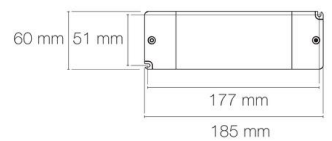

SIRIUS IP20 - WiZ Pro

- Le pack comprend le bandeau LED, une alimentation et un contrôleur WiZ.
- Puissance : 20W/m
- Flux lumineux : 111/254/51/309/356lm/m
- Couleur de la lumière/température(s) de couleur : RGB+TW 2400K-6500K
- Indice de rendu des couleurs : 80, SDCM5
- Angle de faisceau/optique : symétrique 120°
- Nombre de LED : 60LED/m
- Classe de protection : II, tension 24VDC
- Indice de protection : IP20, compatible volume sdb : non
- Précâblage : câblé de 2 côtés 0,5m 22AWG 6x0,3mm²
- Section possible tous les 100mm
- Dimmable : Oui, variation wireless via application WiZ
- Durée de vie en heures : 50000, durée de vie nominale L80 / B10 à 25 °C
- Températures de fonctionnement : -20°C/+40°C
- Longueur du produit : 500cm
- Installation sur profil aluminium impérative.
- Interface de communication : via application WiZ ou télécommande WiZ. Supervision WiZ PRO sur PC ou mac

IP20

Note éne

rgétique :

F