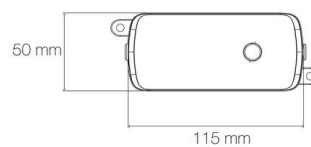

SIRIUS IP20 - WiZ Pro

- Le pack comprend le bandeau LED, une alimentation et un contrôleur WiZ.
- Puissance : 20W/m
- Flux lumineux : 111/254/51/309/356lm/m
- Couleur de la lumière/température(s) de couleur : RGB+TW 2400K-6500K
- Indice de rendu des couleurs : 80, SDCM5
- Angle de faisceau/optique : symétrique 120°
- Nombre de LED : 60LED/m
- Classe de protection : II, tension 24VDC
- Indice de protection : IP20, compatible volume sdb : non
- Précâblage : câblé de 2 côtés 0,5m 22AWG 6x0,3mm²
- Section possible tous les 100mm
- Dimmable : Oui, variation wireless via application WiZ
- Durée de vie en heures : 50000, durée de vie nominale L80 / B10 à 25 °C
- Températures de fonctionnement : -20°C/+40°C
- Longueur du produit : 500cm
- Installation sur profil aluminium impérative.
- Interface de communication : via application WiZ ou télécommande WiZ. Supervision WiZ PRO sur PC ou mac

IP20

Note éne

rgétique :

F