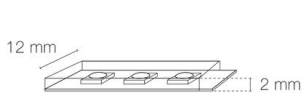

SIRIUS IP20 - WiZ Pro

- Le pack comprend le bandeau LED, une alimentation et un contrôleur WiZ.
- Puissance : 20W/m
- Flux lumineux : 111/254/51/309/356lm/m
- Couleur de la lumière/température(s) de couleur : RGB+TW 2400K-6500K
- Indice de rendu des couleurs : 80, SDCM5
- Angle de faisceau/optique : symétrique 120°
- Nombre de LED : 60LED/m
- Classe de protection : II, tension 24VDC
- Indice de protection : IP20, compatible volume sdb : non
- Précâblage : câblé de 2 côtés 0,5m 22AWG 6x0,3mm²
- Section possible tous les 100mm
- Dimmable : Oui, variation wireless via application WiZ
- Durée de vie en heures : 50000, durée de vie nominale L80 / B10 à 25 °C
- Températures de fonctionnement : -20°C/+40°C
- Longueur du produit : 500cm
- Installation sur profil aluminium impérative.
- Interface de communication : via application WiZ ou télécommande WiZ. Supervision WiZ PRO sur PC ou mac

IP20

Note éne

rgétique :

F