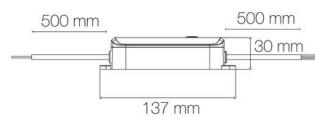

SIRIUS IP20 - WiZ Pro

- Le pack comprend le bandeau LED, une alimentation et un contrôleur WiZ.
- Puissance : 20W/m
- Flux lumineux : 111/254/51/309/356lm/m
- Couleur de la lumière/température(s) de couleur : RGB+TW 2400K-6500K
- Indice de rendu des couleurs : 80, SDCM5
- Angle de faisceau/optique : symétrique 120°
- Nombre de LED : 60LED/m
- Classe de protection : II, tension 24VDC
- Indice de protection : IP20, compatible volume sdb : non
- Précâblage : câblé de 2 côtés 0,5m 22AWG 6x0,3mm²
- Section possible tous les 100mm
- Dimmable : Oui, variation wireless via application WiZ
- Durée de vie en heures : 50000, durée de vie nominale L80 / B10 à 25 °C
- Températures de fonctionnement : -20°C/+40°C
- Longueur du produit : 500cm
- Installation sur profil aluminium impérative.
- Interface de communication : via application WiZ ou télécommande WiZ. Supervision WiZ PRO sur PC ou mac

IP20

Note éne

rgétique :

F