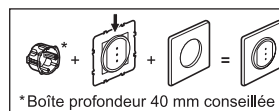

Pour commander un circuit lumière.
Le voyant permet de repérer l'interrupteur dans l'obscurité.
Voyant fourni.