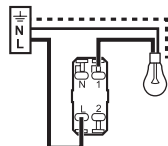

© Legrand 2014

En interrupteur lumineux