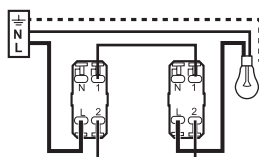

En va-et-vient lumineux

10 A - 230 V_~ - 2300 W maxi

Interrupteur
ou
Va-et-vient

Fil rigide
section 1,5 mm²

— N (neutre) = bleu
— L (phase) = tout sauf bleu et vert/jaune
..... ⊥ (terre) = vert/jaune