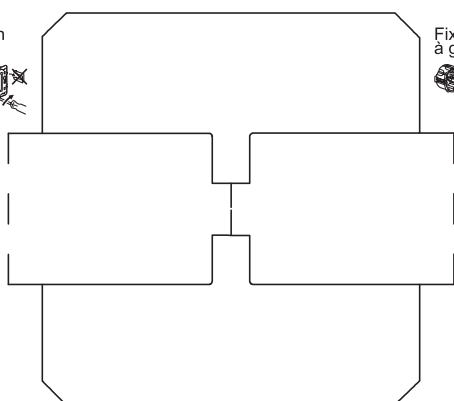

0 995 02 - Notice générique - LE07323AA MECANISME - INTER SIMPLE LUMINEUX 10 A blanc - CELIANE™

Fixation à vis

Fixation à griffes

© Legrand 2014

En interrupteur lumineux

En va-et-vient lumineux

10 A - 230 V_~ - 2300 W maxi

Interrupteur
ou
Va-et-vient

Fil rigide
section 1,5 mm²

— N (neutre) = bleu
— L (phase) = tout sauf bleu et vert/jaune
..... ⊥ (terre) = vert/jaune