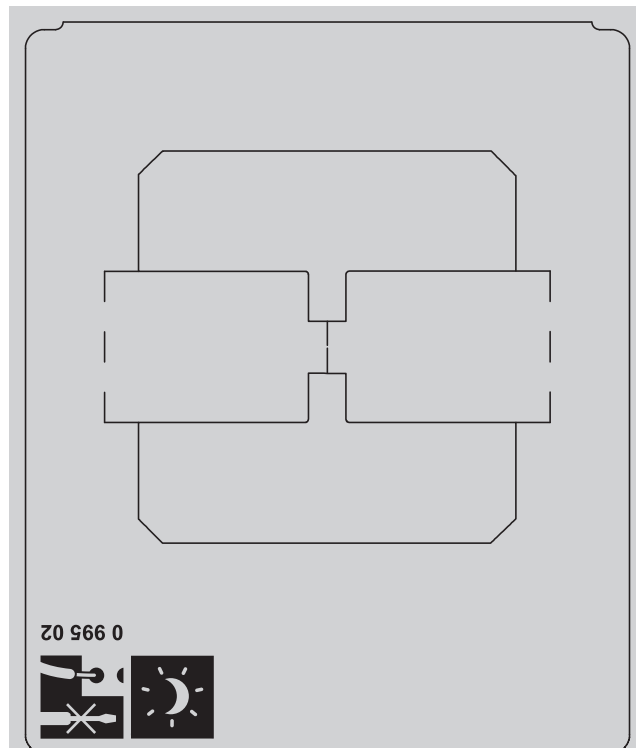

Z0 966 0

Pour commander un circuit lumière.
Le voyant permet de repérer l'interrupteur dans l'obscurité.
Voyant fourni.

Made in France

Fixation à vis

Fixation à griffes

12 mm

Bornes auto

2 ans
GARANTIE