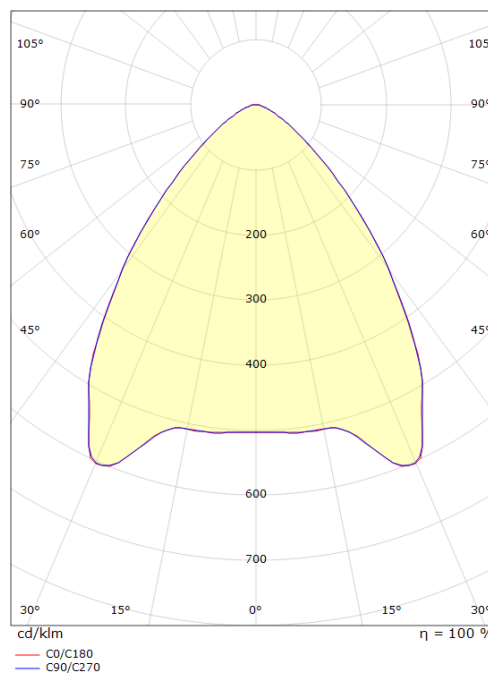

Emballage

Dimensions de l'emballage: 630 x 630 x 70