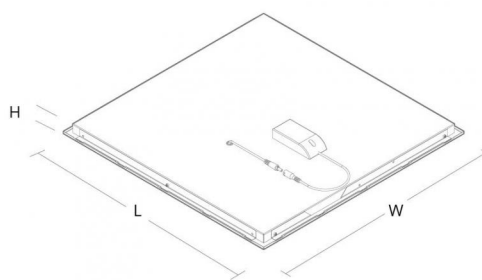

Molior 4 corner Blanc

Codes-articles:

8246 093080

EAN:

5703821174947

Source lumineuse

Type de source lumineuse:	LED
Wattage:	36W
System wattage:	36.0W
Luminous flux:	3950lm
Efficacité:	110 lm/W
Tension:	230V
Température des couleurs:	3000K
Rendu des couleurs (CRI):	Ra>80
Facteur MacAdams:	SDCM: 3
Durée de vie:	L90/B10>50,000
Light distribution:	Directe
Optique:	Lentille R transparente

Montage/Connexion

Montage:	Encastré, Indoor
Module:	592x592 Structure portante en T 15/24 mm

Dimensions (mm)

Longueur (L):	592
Largeur (W):	592
Hauteur (H):	35
Ceiling void depth:	35
Distance d'une surface inflammable:	50mm
Poids (brutto/netto):	5.4 / 5.2

Emballage

Dimensions de l'emballage: 630 x 630 x 70

5 7 0 3 8 2 1 1 7 4 9 4 7