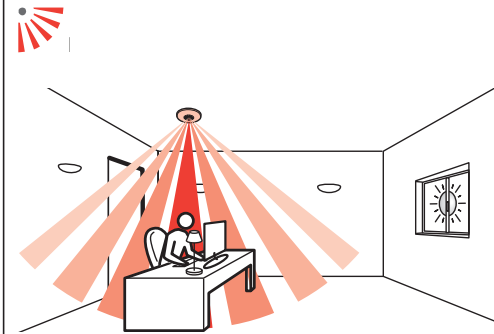

Sensibilité maximum
Maximal sensitivity **9**
Massima sensibilità

Hauteur Height Altezza	Diamètre Diameter Diametro
2.5 m	4 m