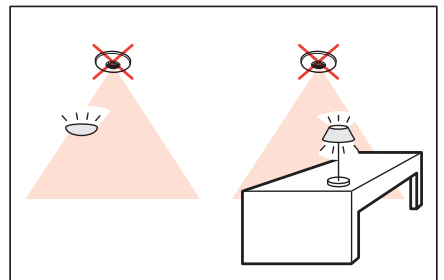

L/OUT											
230 V~	10 A	10 A	10 A	10 A	10 A	10 A	10 A	10 A	10 A	10 A	10 A

- Approche axiale
- Walk towards
- Camminare verso

- Approche transversale
- Walk across
- Attraversare

Sensibilité maximum  
 Maximal sensitivity **9**  
 Massima sensibilità

Hauteur Height Altezza	Diamètre Diameter Diametro
2.5 m	4 m

- Un canal de variation et un canal de commutation
- One dimming channel and one switching channel
- Un canale di variazione e un canale di commutazione