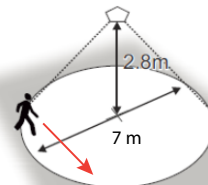

L/OUT											
230 V~	10 A	10 A	10 A	10 A	10 A	10 A	10 A	10 A	10 A	10 A	10 A

- Approche axiale
- Walk towards
- Camminare verso

- Approche transversale
- Walk across
- Attraversare

Sensibilité maximum  
 Maximal sensitivity **9**  
 Massima sensibilità

Hauteur Height Altezza	Diamètre Diameter Diametro
2.5 m	4 m

- Un canal de variation et un canal de commutation
- One dimming channel and one switching channel
- Un canale di variazione e un canale di commutazione