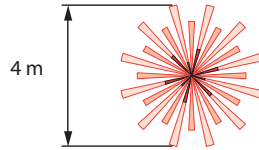

L/OUT											
230 V~	10 A	10 A	10 A	10 A	10 A	10 A	10 A	10 A	10 A	10 A	10 A

- Approche axiale
- Walk towards
- Camminare verso

- Approche transversale
- Walk across
- Attraversare

Sensibilité maximum  
 Maximal sensitivity **9**  
 Massima sensibilità

Hauteur Height Altezza	Diamètre Diameter Diametro
2.5 m	4 m

- Un canal de variation et un canal de commutation
- One dimming channel and one switching channel
- Un canale di variazione e un canale di commutazione