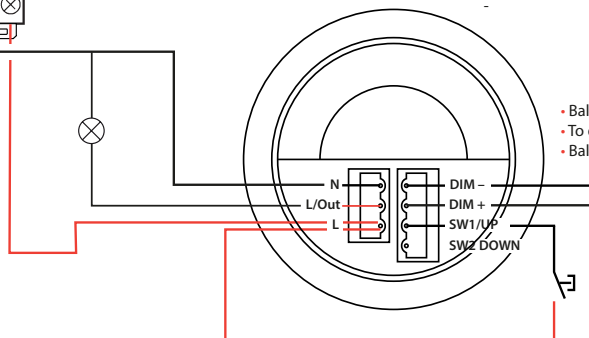

DALI

	230 V~
	50 Hz
	2.5 mm <sup>2</sup>
	-10° / +30°C
	PIR
	20 min.
	Auto ON / OFF
	2.8 m  Ø 7 m

20 ballasts DALI max (limité à 10 si commutation utilisée / 10 only if switching channel used / limitato a 10 se si utilizza la commutazione)

L/OUT											
230 V~	10 A	10 A	10 A	10 A	10 A	10 A	10 A	10 A	10 A	10 A	10 A

- Approche axiale
- Walk towards
- Camminare verso

- Approche transversale
- Walk across
- Attraversare

Sensibilité maximum  
 Maximal sensitivity **9**  
 Massima sensibilità

Hauteur Height Altezza	Diamètre Diameter Diametro
2.5 m	4 m

- Un canal de variation et un canal de commutation
- One dimming channel and one switching channel
- Un canale di variazione e un canale di commutazione