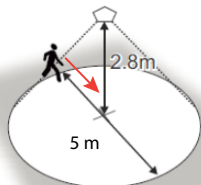

L/OUT											
230 V~	10 A	10 A	10 A	10 A	10 A	10 A	10 A	10 A	10 A	10 A	10 A

- Approche axiale
- Walk towards
- Camminare verso

- Approche transversale
- Walk across
- Attraversare

Sensibilité maximum  
 Maximal sensitivity **9**  
 Massima sensibilità

Hauteur Height Altezza	Diamètre Diameter Diametro
2.5 m	4 m

- Un canal de variation et un canal de commutation
- One dimming channel and one switching channel
- Un canale di variazione e un canale di commutazione