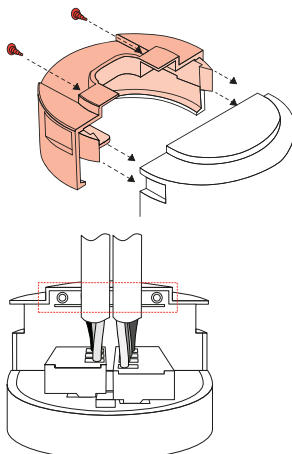

- Un canal de variation et un canal de commutation
- One dimming channel and one switching channel
- Un canale di variazione e un canale di commutazione

- Ballast de variation (10max.)
- To dimming ballast (10 max.)
- Ballast per variazione (10 max.)

- Poussoir optionnel pour commande manuelle de variation et extinction
- Optional momentary switch for dimming and absence detection
- Pulsante opzionale per il controllo manuale di variazione e spegnimento

• Câblage et raccordement du bornier au détecteur

- Cablaggio e connessione al rilevatore
- Wire in plugs & connecto detector

- Serrer les câbles
- Morsetto per il cavo
- Clamp cable

- Installer le détecteur
- Instalação de detector
- Install detector

Perçer un trou de 64 mm de diamètre dans le plafond.

Realizzare un foro di 64 mm di diametro a soffitto.

Cut a 64 mm diameter hole in the ceiling

Pour éviter toute blessure, faire attention lors de la compression des ressorts.

Per evitare infortuni, prestare attenzione quando si piegano le moile.

To avoid injury, take care when benging springs.