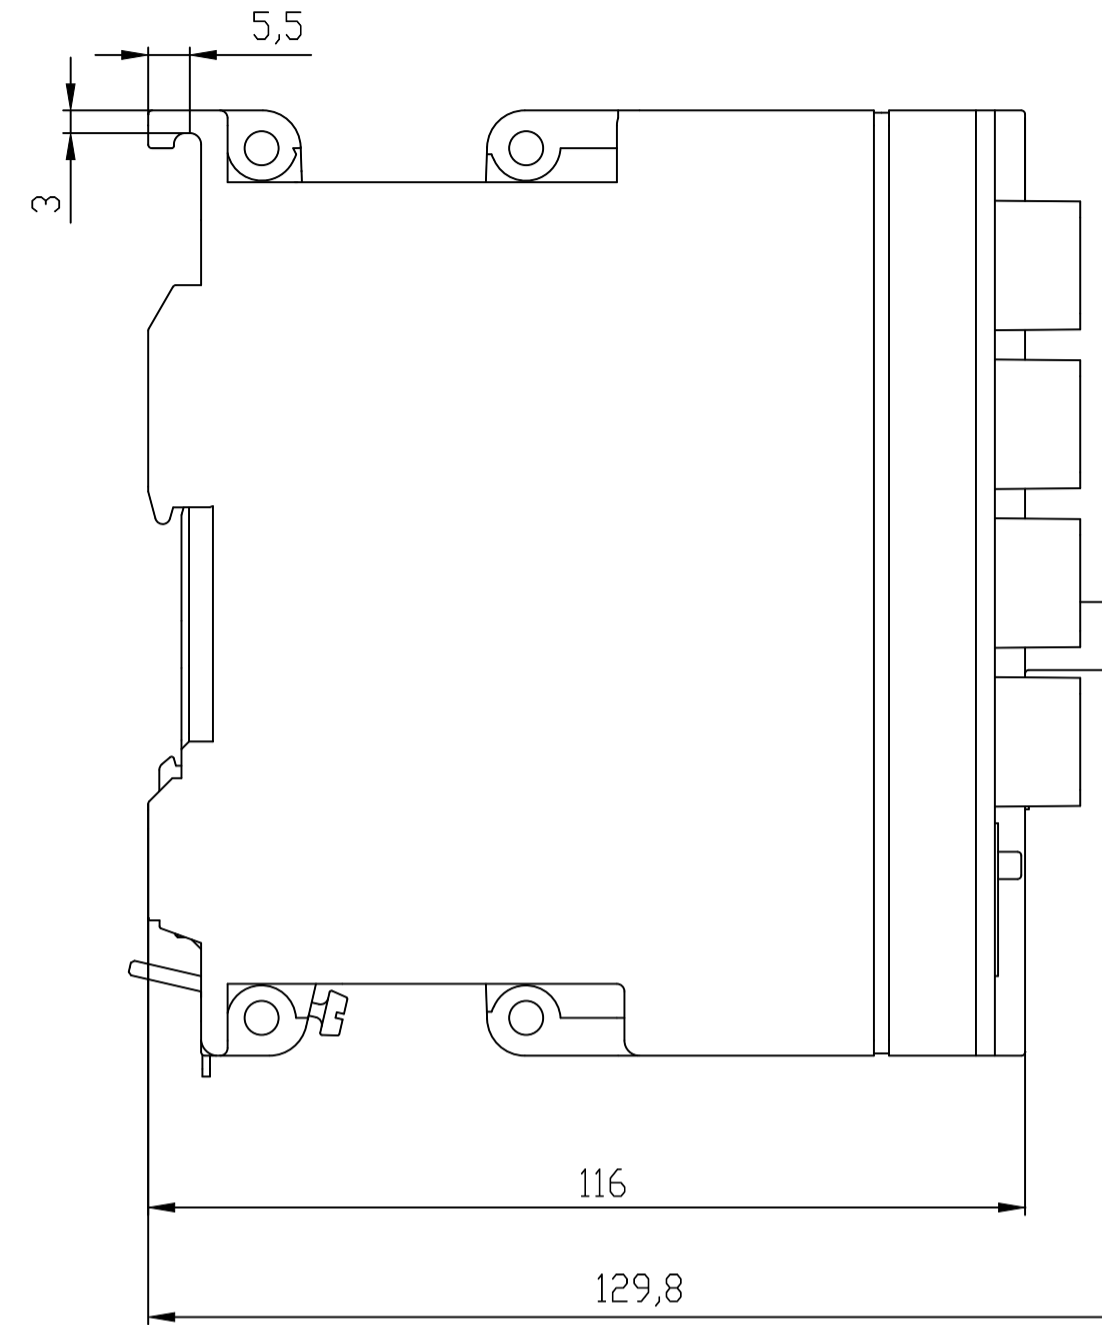

Vorne / Front

Links / Left

Oben / Top

Alle Bemessungswerte sind in Millimeter (mm) angegeben.
All dimensions are in millimeters (mm).

SIEMENS	6GK53082GG102AA2_001	
	Format / Size: DIN A2	Maßstab / Scale: 1:1