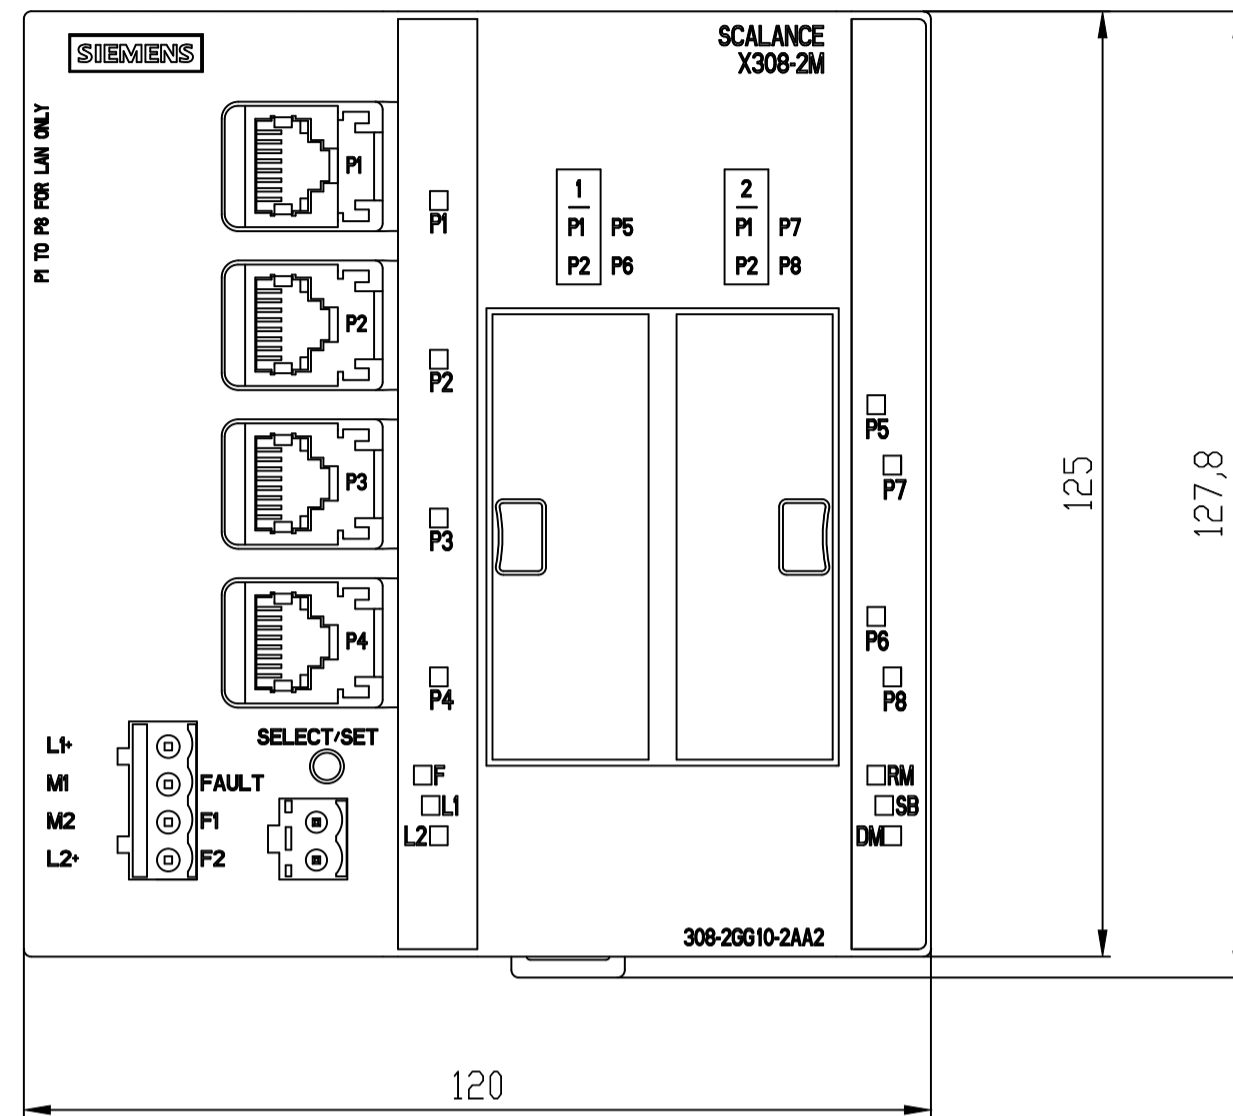

Vorne / Front

Links / Left

Oben / Top

Alle Bemessungswerte sind in Millimeter (mm) angegeben.
All dimensions are in millimeters (mm).

SIEMENS	6GK53082GG102AA2_001	
	Format / Size: DIN A2	Maßstab / Scale: 1:1