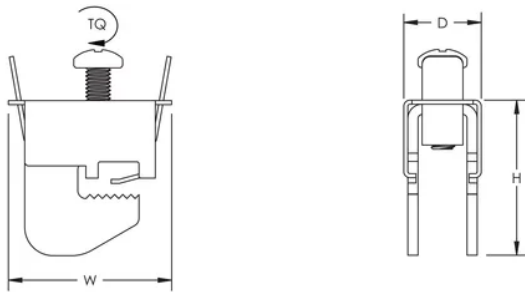

Complies With: IEC® 60999

Conductor Size: 35-mm² torsadé - 70-mm² torsadé

Conductor Width: 15,5-mm

Depth: 25-mm

Height: 49-mm

Width: 40-mm

Torque: 10 – 12 N·m

Unit Weight: 0,11-kg

ADDITIONAL PRODUCT DETAILS

Le conducteur doit être dénudé au moins à une distance égale à la largeur de l'étrier.

DIAGRAMS

AVERTISSEMENT

Les produits nVent doivent être installés et utilisés conformément aux consignes figurant dans les fiches d'instructions et les documents de formation des produits nVent. Les fiches d'instructions sont disponibles à l'adresse suivante: www.nvent.com et auprès de votre représentant du service client nVent. Une mauvaise installation, une utilisation incorrecte, une application erronée ou toute autre forme de non-respect scrupuleux des instructions et avertissements de nVent peuvent entraîner un dysfonctionnement du produit, des dommages matériels, des lésions corporelles graves et le décès et/ou annuler votre garantie.