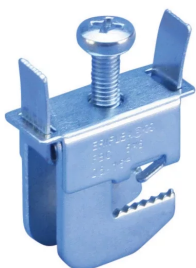

ÉTRIER FBC POUR NVENT ERIFLEX FLEXIBAR ET CÂBLE, 10 MM ÉPAISSEUR DE BARRE, TORSADÉ, 35-MM²-TORSADÉ, 70-MM², 15,5 MM

CATALOG NUMBER

FBC10X15-5

CERTIFICATIONS

FEATURES

Collier de serrage très compact pour connecter les câbles de barre de mise à la terre ou les conducteurs nVent ERIFLEX Flexibar, sans nécessité de perçage/poinçonnage

Le conducteur est attaché à l'aide d'une plaque de pression

Les attaches peuvent être montées et glissées en position sur la barre omnibus avant la connexion des conducteurs

Des connexions peuvent être rajoutées une fois la barre omnibus montée

Une seule vis permet de verrouiller l'attache et de faire la connexion

Conformité EAC

Conforme RoHS

CARACTÉRISTIQUES DU PRODUIT

Article Number: 553530

Material: Acier

Finish: Électrozingué

Épaisseur de barre omnibus: 10-mm

Complies With: IEC® 60999

Conductor Size: 35-mm² torsadé - 70-mm² torsadé

Conductor Width: 15,5-mm

Depth: 25-mm

Height: 49-mm

Width: 40-mm

Torque: 10 – 12 N·m

Unit Weight: 0,11-kg