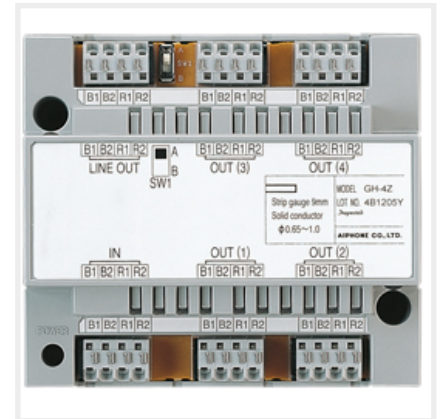

Distributeur vidéo 4 moniteurs

Réf : GT4Z

Code : 200022

EAN : 4968249575450

Caractéristiques techniques

- Répartiteur d'étage vidéo pour 4 moniteurs GT
- Entrée / sortie pour bus audio et vidéo
- Bornier à connexion automatique (sans vis)
- Capacité : 4 moniteurs
- Câblage vidéo 2 fils non polarisés + audio 2 fils non polarisés
- Fixation sur rail DIN 7 modules ou par vis

Dimensions

- Hauteur : 108,00 mm
- Largeur : 122,00 mm
- Épaisseur : 61,00 mm

Remarque

Ne peut être installée sans GTVBC