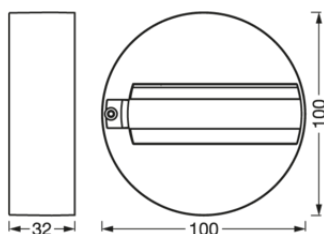

DIMENSIONS ET POIDS

Diamètre	100 mm
Hauteur	32,0 mm
Poids du produit	90,00 g

Matériau & couleurs

Couleur du produit	Blanc
Matériau de corps	Polycarbonate (PC)

APPLICATION & MONTAGE

Plage de température ambiante	-20...+40 °C
Type de connexion	Bornier à 2 broches
Type de protection	IP20
Montage	Saillie
Emplacement montage	Toutes surfaces