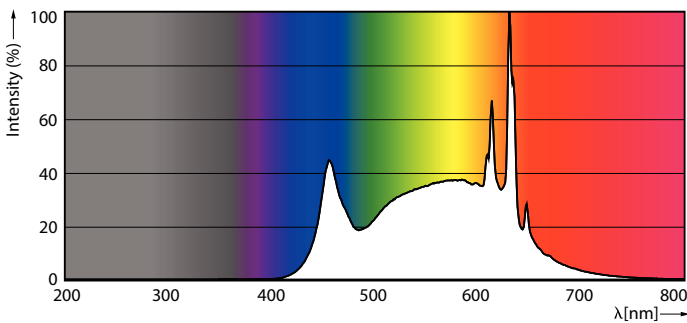

Données du produit

Informations générales		Valeur d'effet stroboscopique (SVM)	
Culot	E27 [E27]		0,4
Durée de vie nominale	15 000 h	Sécurité photobiologique selon EN 62471	
Nombre de cycles d'allumage	50 000		RG0
Type de lampe	LED	Fonctionnement et électricité	
Référence de mesure de flux	Sphere	Fréquence linéaire	50 Hz
		Fréquence d'entrée	50 Hz
		Consommation électrique	10 W
		Courant lampe (nom.)	75 mA
Données techniques de l'éclairage		Puissance équivalente	75 W
Code couleur	940 [CCT of 4000K]	Heure de démarrage (nom.)	0,5 s
Angle du faisceau (nom.)	180 degré(s)	Temps de chauffe à 60 %	0,5 s
Flux lumineux	1 055 lm	Facteur de puissance (fraction)	0,5
Désignation de la couleur	Blanc froid (CW)	Tension (nom.)	220-240 V
Température de couleur corrélée (nom.)	4000 K	Température	
Efficacité lumineuse (nominale)	105 lm/W	Gamme de températures ambiantes	-20 °C à 45 °C
Cohérence des couleurs	<6	Température maximale du produit (nom.)	105 °C
Indice de rendu de couleur (IRC)	90		
LLMF à la fin de la durée de vie nominale (nom.)	70 %		
Valeur de scintillement (PstLM)	1		

Approbation et application

Classe d'efficacité énergétique	F
Consommation d'énergie kWh/1 000 h	10 kWh
Numéro d'enregistrement EPREL	1218496
Conforme à RoHS	Oui
EyeComfort	Oui

Données du produit

Code EOC	871951432966900
Nom du produit de la commande	CorePro LEDbulb ND 10-75W A60 E27 940
Code de commande	32966900
Quantité par pack	1
Conditionnement par carton	10
Code 12NC	929003544302
Nom de produit complet	CorePro LEDbulb ND 10-75W A60 E27 940
Codes EAN/UPC - Boîte	8719514329676

Schéma dimensionnel

Product	D	C
CorePro LEDbulb ND 10-75W A60 E27 940	60 mm	109 mm

Données photométriques

Spectral Power Distribution Colour - CorePro LEDbulb ND 10-75W A60 E27 940

Light Distribution Diagram - CorePro LEDbulb ND 10-75W A60 E27 940