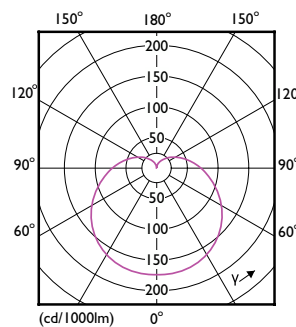

Données du produit

Informations générales		Valeur d'effet stroboscopique (SVM)	
Culot	E27 [E27]		0,4
Durée de vie nominale	15 000 h	Sécurité photobiologique selon EN 62471	
Nombre de cycles d'allumage	50 000		RG0
Type de lampe	LED	Fonctionnement et électricité	
Référence de mesure de flux	Sphere	Fréquence linéaire	50 Hz
		Fréquence d'entrée	50 Hz
		Consommation électrique	10 W
		Courant lampe (nom.)	75 mA
Données techniques de l'éclairage		Puissance équivalente	75 W
Code couleur	940 [CCT of 4000K]	Heure de démarrage (nom.)	0,5 s
Angle du faisceau (nom.)	180 degré(s)	Temps de chauffe à 60 %	0,5 s
Flux lumineux	1 055 lm	Facteur de puissance (fraction)	0,5
Désignation de la couleur	Blanc froid (CW)	Tension (nom.)	220-240 V
Température de couleur corrélée (nom.)	4000 K	Température	
Efficacité lumineuse (nominale)	105 lm/W	Gamme de températures ambiantes	-20 °C à 45 °C
Cohérence des couleurs	<6	Température maximale du produit (nom.)	105 °C
Indice de rendu de couleur (IRC)	90		
LLMF à la fin de la durée de vie nominale (nom.)	70 %		
Valeur de scintillement (PstLM)	1		

Approbation et application

Classe d'efficacité énergétique	F
Consommation d'énergie kWh/1 000 h	10 kWh
Numéro d'enregistrement EPREL	1218496
Conforme à RoHS	Oui
EyeComfort	Oui

Données du produit

Code EOC	871951432966900
Nom du produit de la commande	CorePro LEDbulb ND 10-75W A60 E27 940
Code de commande	32966900
Quantité par pack	1
Conditionnement par carton	10
Code 12NC	929003544302
Nom de produit complet	CorePro LEDbulb ND 10-75W A60 E27 940
Codes EAN/UPC - Boîte	8719514329676

Schéma dimensionnel

Product	D	C
CorePro LEDbulb ND 10-75W A60 E27 940	60 mm	109 mm

Données photométriques

Spectral Power Distribution Colour - CorePro LEDbulb ND 10-75W A60 E27 940

Light Distribution Diagram - CorePro LEDbulb ND 10-75W A60 E27 940