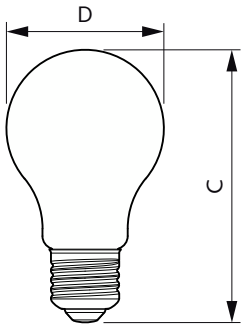

Données du produit

Informations générales		Valeur d'effet stroboscopique (SVM)	
Culot	E27 [E27]		0,4
Durée de vie nominale	15 000 h	Sécurité photobiologique selon EN 62471	
Nombre de cycles d'allumage	50 000		RG0
Type de lampe	LED	Fonctionnement et électricité	
Référence de mesure de flux	Sphere	Fréquence linéaire	50 Hz
		Fréquence d'entrée	50 Hz
		Consommation électrique	10 W
		Courant lampe (nom.)	75 mA
Données techniques de l'éclairage		Puissance équivalente	75 W
Code couleur	940 [CCT of 4000K]	Heure de démarrage (nom.)	0,5 s
Angle du faisceau (nom.)	180 degré(s)	Temps de chauffe à 60 %	0,5 s
Flux lumineux	1 055 lm	Facteur de puissance (fraction)	0,5
Désignation de la couleur	Blanc froid (CW)	Tension (nom.)	220-240 V
Température de couleur corrélée (nom.)	4000 K	Température	
Efficacité lumineuse (nominale)	105 lm/W	Gamme de températures ambiantes	-20 °C à 45 °C
Cohérence des couleurs	<6	Température maximale du produit (nom.)	105 °C
Indice de rendu de couleur (IRC)	90		
LLMF à la fin de la durée de vie nominale (nom.)	70 %		
Valeur de scintillement (PstLM)	1		

Lampes CorePro LEDbulb forme classique

Commandes et gradation

Variation de l'intensité lumineuse	Non
------------------------------------	-----

Mécanique et boîtier

Finition ampoule	Dépoli
Matériaux des lampes	Plastique
Forme de la lampe	A60 [A 60 mm]

Schéma dimensionnel

Product	D	C
CorePro LEDbulb ND 10-75W A60 E27 940	60 mm	109 mm

Données photométriques

Spectral Power Distribution Colour - CorePro LEDbulb ND 10-75W A60 E27 940

Light Distribution Diagram - CorePro LEDbulb ND 10-75W A60 E27 940