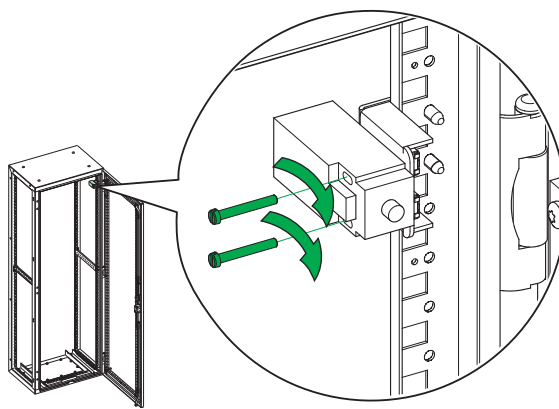

A

type X
M5,5
3 Nm
26,55 lb-in

SPACIAL SFX

1 type 3

2

3 type X

4

5 type 1

6

7 type 2