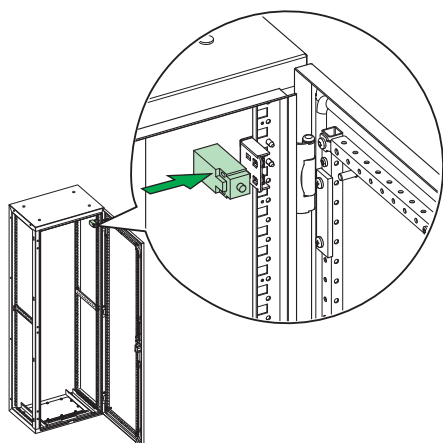

A

type X
M5,5
3 Nm
26,55 lb-in

SPACIAL SFX

1 type 3

2

3 type X

4

5 type 1

6

7 type 2