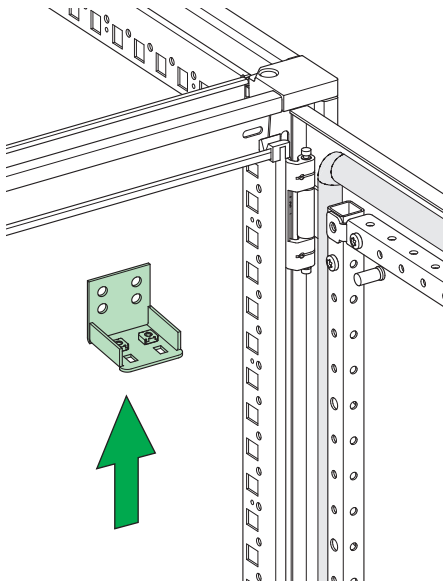

A

1 type 3

2

3 type 1

4

5 type 2

x2