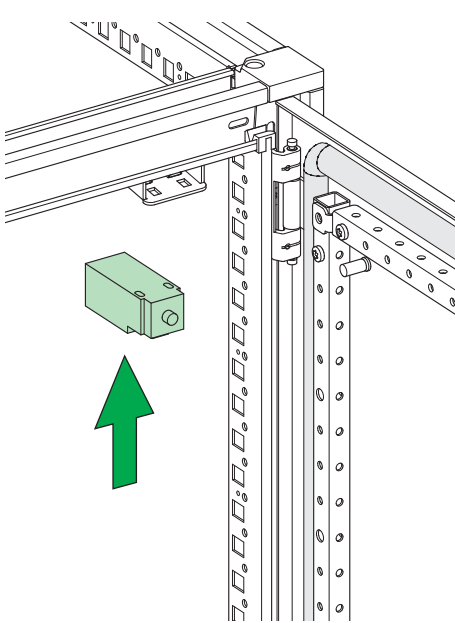

A

1 type 3

2

3 type 1

4

5 type 2

x2