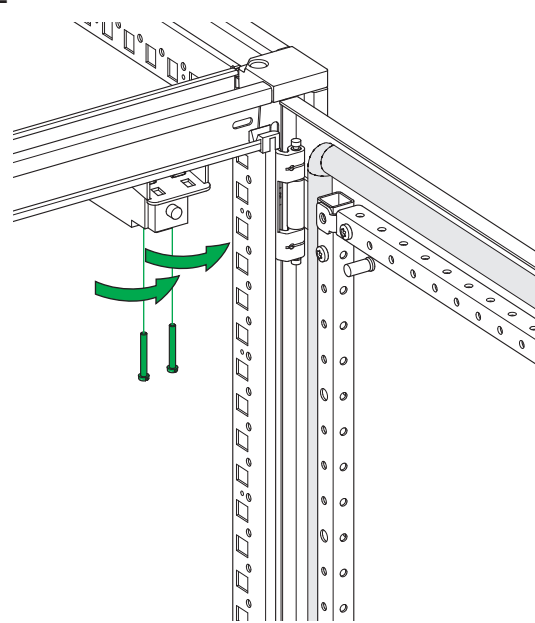

A

1 type 3

2

3 type 1

4

5 type 2

x2