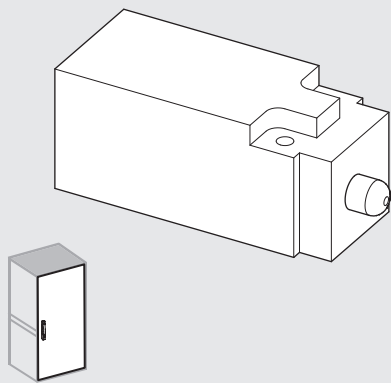

A

Spacial SFX