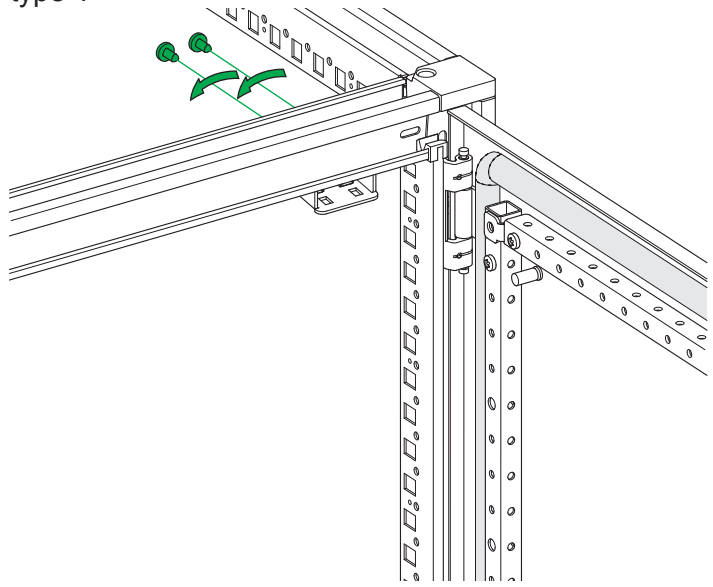

A

1 type 3

2

3 type 1

4

5 type 2

x2