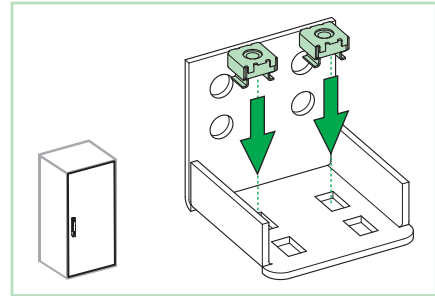

A

1 type 3

2

3 type 1

4

5 type 2

x2