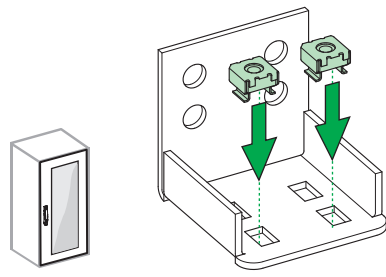

A

1 type 3

2

3 type 1

4

5 type 2

x2