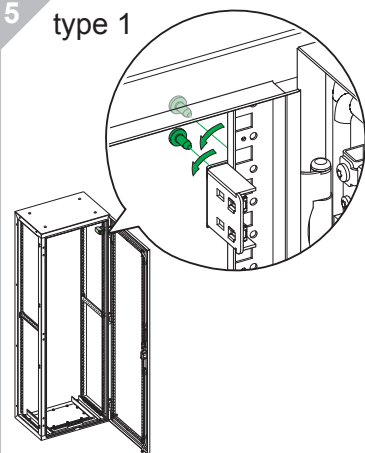

A

type X
M5,5
3 Nm
26,55 lb-in

SPACIAL SFX

1 type 3

2

3 type X

4

5 type 1

6

7 type 2