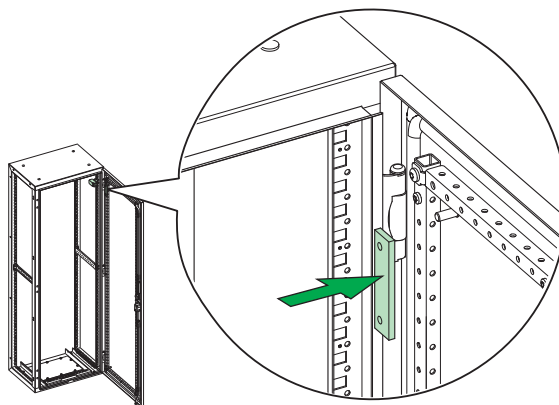

A

type X
M5,5
3 Nm
26,55 lb-in

SPACIAL SFX

1 type 3

2

3 type X

4

5 type 1

6

7 type 2