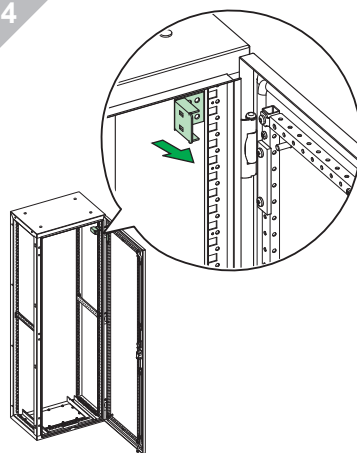

A

type X
M5,5
3 Nm
26,55 lb-in

SPACIAL SFX

1 type 3

2

3 type X

4

5 type 1

6

7 type 2