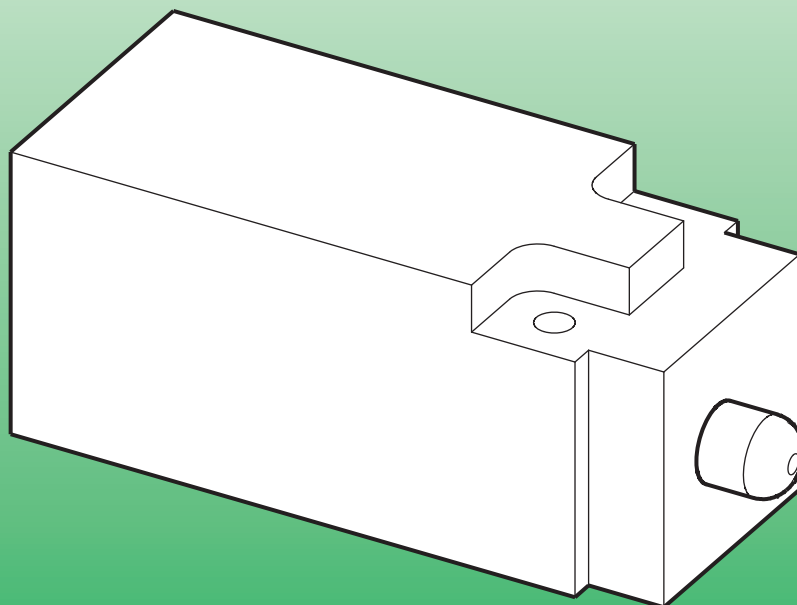

Door Switch for Spacial SF-SFX
Contact de Porte pour Spacial SF-SFX
Interruptor de Puerta para Spacial SF-SFX
Дверной выключатель для Spacial SF-SFX

Spacial SF

Spacial SFX

type 1
●✳ M6 / T30
3 Nm
26,55 lb-in