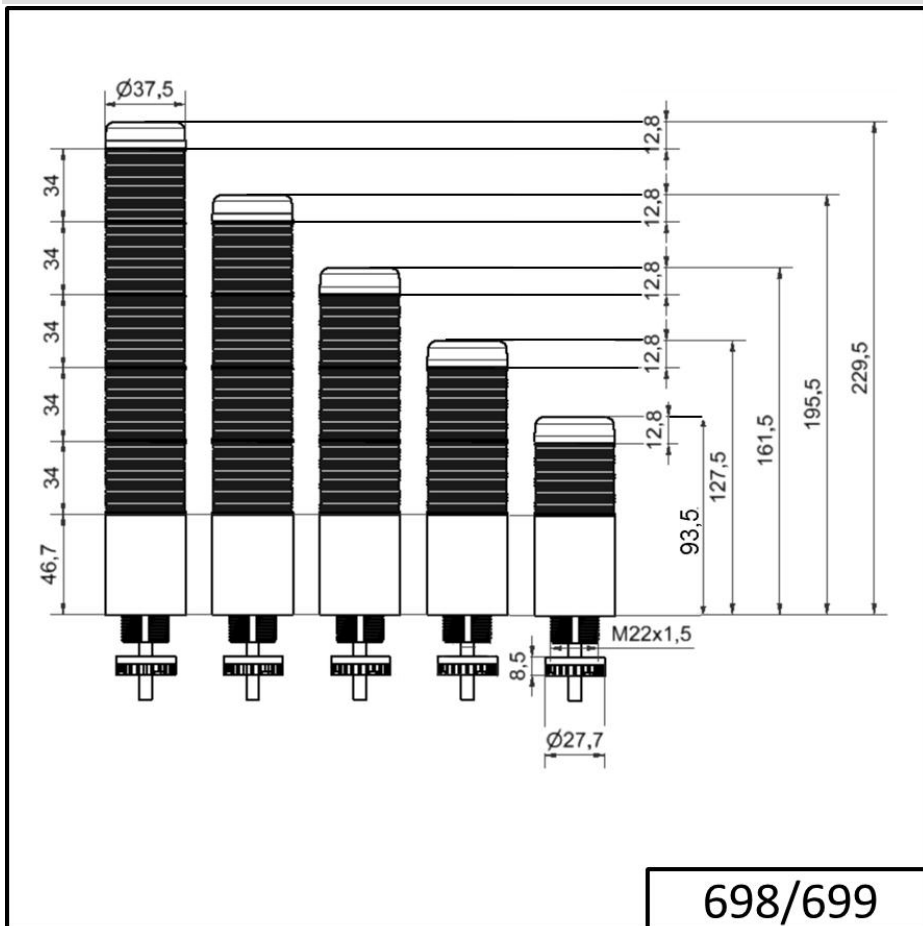

Colonnes lumineuses monobloc / KOMPAKT 37

K37 fiche EM pulsé 24VAC/DC BU/WH/GN/YE/

DESSIN

! Pour plus d'informations sur l'installation et le montage, reportez-vous au guide d'utilisation approprié sur www.werma.com. Cette copie imprimée est pour information seulement et est sujette à modification.