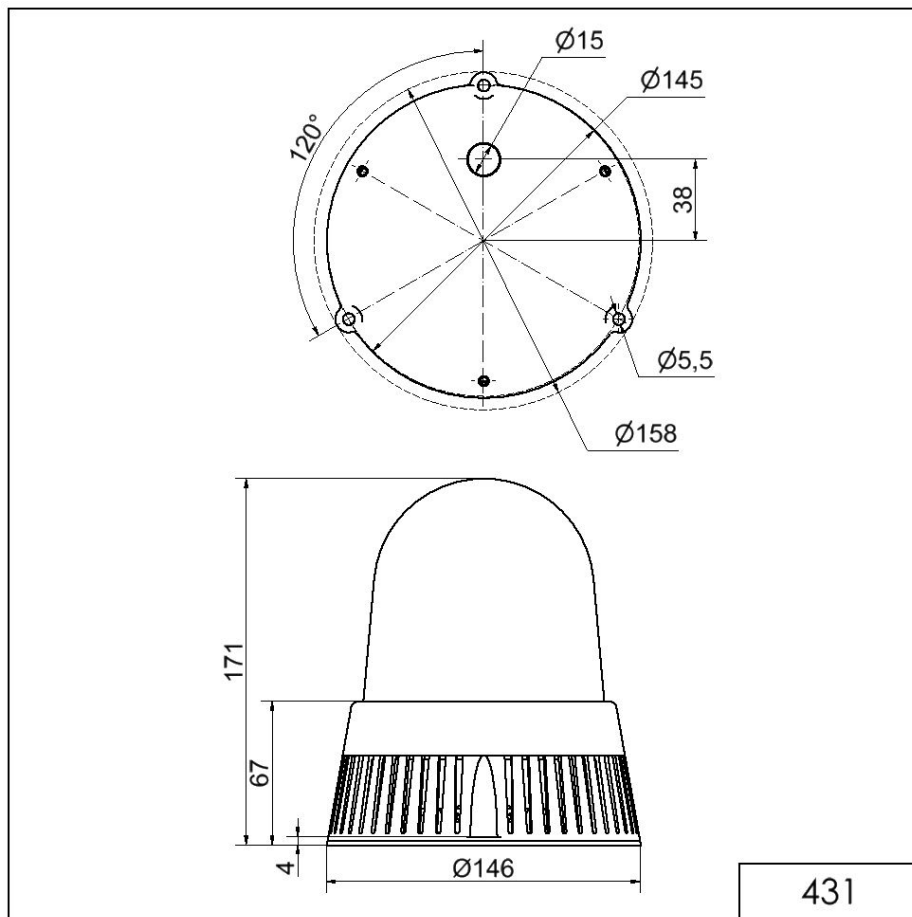

Midi / LED/Flash/EVS/Multi-t. sounder 431

Sirène DEL BM 32 sons 115-230VAC BU

DESSIN

! Pour plus d'informations sur l'installation et le montage, reportez-vous au guide d'utilisation approprié sur www.werma.com. Cette copie imprimée est pour information seulement et est sujette à modification.