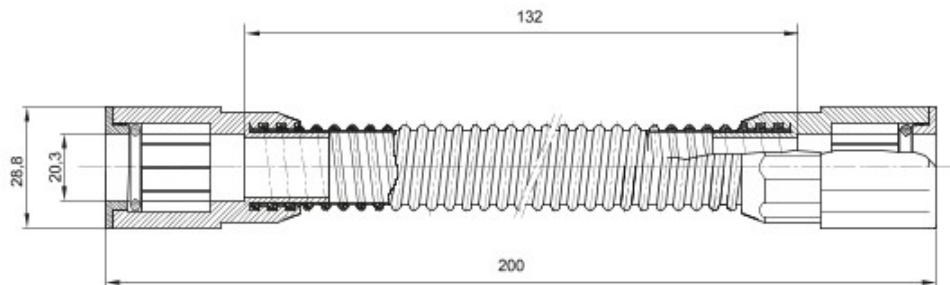

Accessoires de cheminement pour conduit rigide avec degré de protection IP40 et IP67.

Couleur	Gris RAL 7035	Indice de protection	IP65
Longueur utile (mm)	132	Conduits Ø (mm)	20
Electrocod	21221		

DIMENSIONS