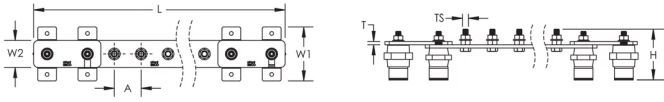

Unit Weight: 7,67-kg

ADDITIONAL PRODUCT DETAILS

Tinned finish is 8 microns according to ASTM B545 Service Class "C" for corrosive environments.

DIAGRAMS

AVERTISSEMENT

Les produits nVent doivent être installés et utilisés conformément aux consignes figurant dans les fiches d'instructions et les documents de formation des produits nVent. Les fiches d'instructions sont disponibles à l'adresse suivante: www.nvent.com et auprès de votre représentant du service client nVent. Une mauvaise installation, une utilisation incorrecte, une application erronée ou toute autre forme de non-respect scrupuleux des instructions et avertissements de nVent peuvent entraîner un dysfonctionnement du produit, des dommages matériels, des lésions corporelles graves et le décès et/ou annuler votre garantie.

Amérique du Nord

+1.800.753.9221

Option 1 – Customer Care

Option 2 – Technical Support

Europe

Netherlands:

+31 800-0200135

France:

+33 800 901 793

Europe

Germany:

800 1890272

Other Countries:

+31 13 5835404