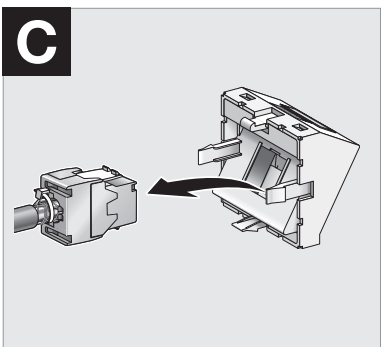

x1  80 mm x 80 mm, 71 mm
Réf. ALB44440

fr. Ce produit doit être installé, connecté et utilisé conformément aux normes applicables et/ou règles d'installation. Du fait que les normes, les spécifications et les schémas peuvent être modifiés, nous vous recommandons de vérifier que la documentation de cette publication soit mise à jour.