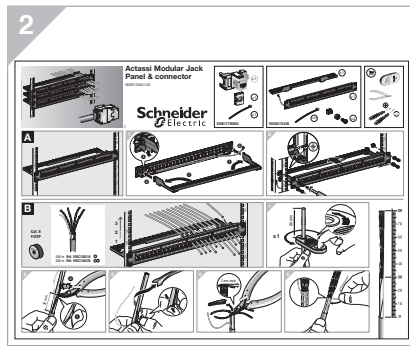

x1  80 mm x 80 mm, 71 mm
Réf. ALB44440

fr. Ce produit doit être installé, connecté et utilisé conformément aux normes applicables et/ou règles d'installation. Du fait que les normes, les spécifications et les schémas peuvent être modifiés, nous vous recommandons de vérifier que la documentation de cette publication soit mise à jour.