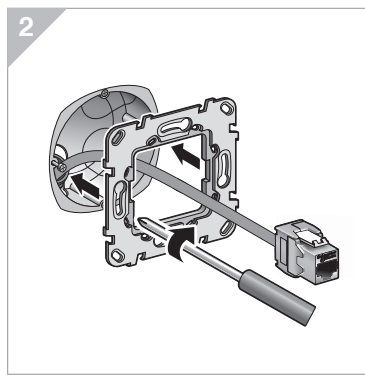

x1  80 mm x 80 mm, 71 mm
Réf. ALB44440

fr. Ce produit doit être installé, connecté et utilisé conformément aux normes applicables et/ou règles d'installation. Du fait que les normes, les spécifications et les schémas peuvent être modifiés, nous vous recommandons de vérifier que la documentation de cette publication soit mise à jour.