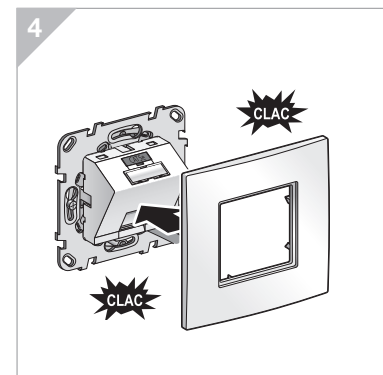

x1  80 mm x 80 mm, 71 mm
Réf. ALB44440

fr. Ce produit doit être installé, connecté et utilisé conformément aux normes applicables et/ou règles d'installation. Du fait que les normes, les spécifications et les schémas peuvent être modifiés, nous vous recommandons de vérifier que la documentation de cette publication soit mise à jour.