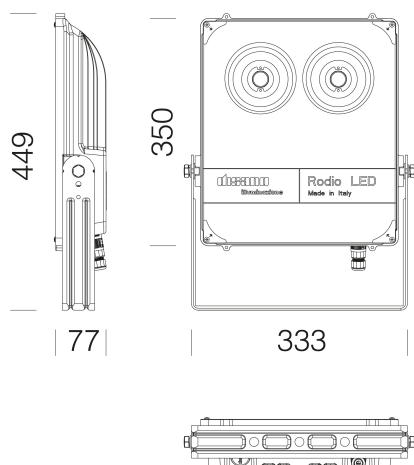

1897 - Rodio - COB symétrique

Code: 414820-39

MATÉRIAUX ET COULEURS

TÉLÉCHARGEMENT

MONTAGES

[InstructionsMontage Rodio 03-23.pdf](#)

DESSINS

[BIM 1897 Rodio new - COB sym 04-23.zip](#)

[DessinTechnique 1897.dxf](#)

[DessinTechnique3D disano 1897 rodio.3ds](#)

Corps	aluminium moulé sous pression avec ailettes de refroidissement incorporées dans le capot.
Optique	aluminium 99,85 moulé, anodisé et glacé.
Diffuseur	verre trempé épaisseur 5 mm résistant aux chocs thermiques et mécaniques (NF EN 12150-1/2001).
Dissipateur	le système de dissipation thermique a été tout spécialement mis au point pour faire fonctionner les LED à des bonnes températures, afin de garantir un rendement/une performance excellent/e et une longue durée de vie.
Peinture	phase de prétraitement superficiel du métal, couche de peinture poudre polyester résistante à la corrosion et au brouillard salin, stabilisée aux rayons UV.
Peinture spéciale (SUR DEMANDE)	sur demande : peinture NF EN ISO 9227, essais de corrosion en atmosphères artificielles, pour atmosphères agressives ou marines (littoral).
Couleur	Graphite
Matériel	-étrier en acier galvanisé peint. -connectique rapide IP68. -protection conforme NF EN 61547 contre les surtensions. -soupape anticondensation. -joint en caoutchouc silicone -vis extérieures en acier inox

NORMES ET CONFORMITÉ

Classe de sécurité photobiologique	RG0 Ethr
Marquages et essais	CE, ENEC
Normes de référence	NF EN 60598-1. Degré de protection selon la norme NF EN 60529.
Étiquette-énergie	D

ÉQUIPEMENT

Sur demande	- protection jusqu'à 10kV - Minuit virtuel (sous-code -30) - LED ambre (sous-code -73 - 2 200K) - gestion centralisée du luminaire ou gestion par cellules de présence/lumineuse extérieures. version spéciale (avec traitement de revêtement conforme sous-code -38) à haute résistance chimique pour applications avec forte concentration de chlore.

GARANTIE

Garantie après-vente	5 yr