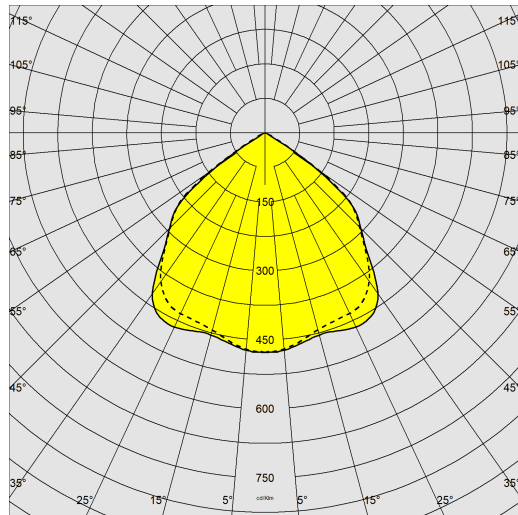

1897 - Rodio - COB symétrique

Code: 414820-39

INFORMATIONS GÉNÉRALES

Article	1897 - Rodio - COB symétrique
Code	414820-39

DIMENSIONS ET POIDS

Longueur (mm)	449 mm
Largeur (mm)	333 mm
Hauteur (mm)	77 mm
Poids (Kg)	5.485 kg

1897 - Rodio - COB symétrique

Code: 414820-39

DONNÉES PHOTOMÉTRIQUES

Source lumineuse	LED COB
CRI	80
Flux lumineux (sortant) (lm)	11385 lm
Puissance absorbée (totale) (W)	79 W
CCT	3000 K
Efficacité lumineuse (lm/W)	144 lm/W
Low Flicker	luminaire avec flicker très limité : lumière uniforme pour une plus grande sécurité visuelle.
Maintien du flux lumineux LED	50000 hr, L 80, B 20