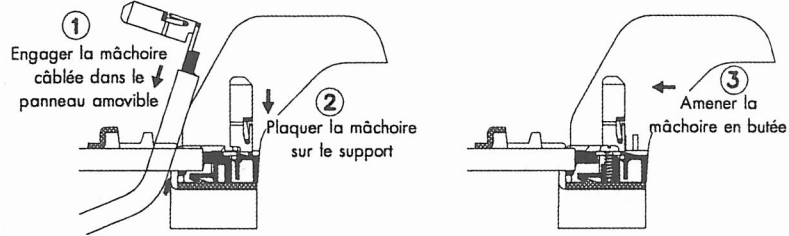

P09
P69
P609

NOTICE DE MONTAGE / DEMONTAGE

D'UN MODULE DEPART SUR LE PANNEAU AMOVIBLE S20 MONO-TRI

EDF : -
EDF : 69.80.137
EDF : 69.80.139

MONTAGE : PHASE TROIS AVANT PHASE DEUX

02.04

DEMONTAGE