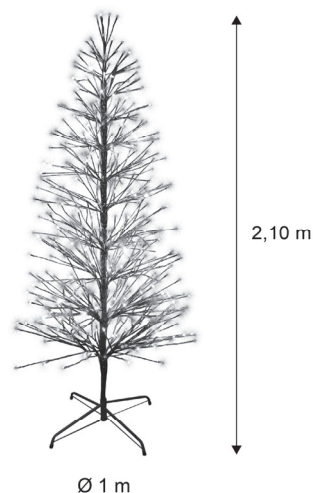

SPRAY

40478-CMATP9

 **FESTILIGHT**
LIGHT UP YOUR LIFE !

40478-CMATP9

Produit iconique de Festilight, le sapin spray mesure 2,10m de hauteur et 1,00m de diamètre. Sa structure métallique cuivrée est illuminée par 600 LED blanc chaud pétillant très basse tension et forte densité lumineuse. Avec un poids de 6,50kg, il est aussi bien conçu pour l'intérieur que pour l'extérieur. Il se monte très facilement.

CARACTÉRISTIQUES TECHNIQUES

Dimensions (L x l x h) : **0,00 x 0,00 x 210,00**
Poids : **0,000**
Nombre d'ampoules : **600**
Couleur led : **BLANCCHAUD**
Animation : **0**

Tension (V) : **31,0**
Puissance (W) : **11,8**
Usage : **EXTERIEUR**
Indice de protection (IP) : **44**
Classe électrique : **3**

Matière du câble : **PVC**
Couleur du câble : **TRANSPARENT**
Raccordable : **0**

SPRAY: Adoptez le sapin qui vous ressemble ! A la fois élégant et surprenant, laissez-vous tenter par notre large gamme de sapins SPRAY. Cette exclusivité FESTILIGHT créera à coup sûr, l'ambiance qui vous comblera !

EMBALLAGE

Gencod : **3700185640226**
Dimensions (L x l x h) : **132,00 x 15,00 x 8,00**
Poids : **6,600**
Type emballage : **CARTON_KRAFT**

CARTON PCB

Quantité : **1**
Poids : **6,600**
Dimensions (L x l x h) : **132,00 x 15,00 x 10,00**