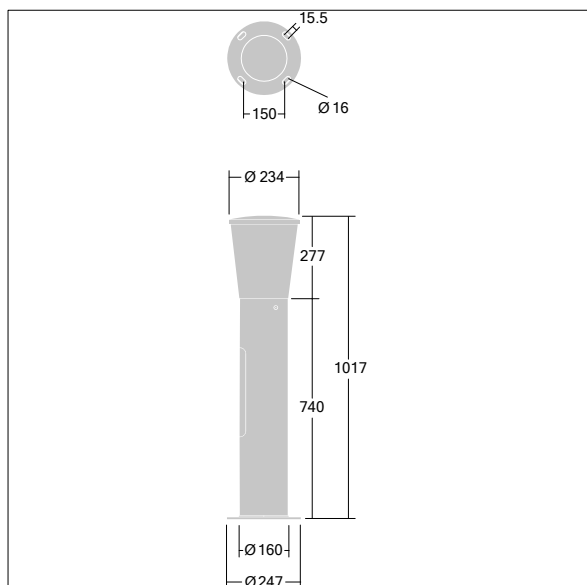

Borne Candle

THORN

96679073 CN B 8L35 830 RSC CL2 MPL ANT

LED 11W CNDB8L35-830RSC	ISO 9223 C5	IP66	IK10					Ta25
-------------------------	----------------	------	------	--	--	--	--	------

Borne Candle

Borne respectueuse de l'environnement avec émission lumineuse limitée vers le haut, 8 LED alimentées en 350mA et une distribution lumineuse Confort symétrique radial. Flux fixe Driver. Classe électrique II, IP66, IK10. Base : aluminium fonderie (EN AC-44300). Finition : aluminium thermopoudré, gris anthracite 900 sablé texturé. Diffuseur : Polycarbonate (PC) transparent anti-UV. Monté sur bride. Livré avec LED 3 000 K.

Dimensions : Ø234 x 1017 mm

Puissance du luminaire: 11 W

Poids : 8,03 kg

Scx : 0.06 m²

Efficacité lumineuse du luminaire: 84 lm/W

TLG_CNDB_F_MPL.jpg

TLG_CNDB_M_MPL.wmf

TL_CN8L35RSC830.ltd

Position de la lampe: STD - Standard

Source lumineuse: LED

Flux lumineux du luminaire*: 921 lm

Efficacité lumineuse du luminaire*: 84 lm/W

Indice min. de rendu des couleurs: 80

Convertisseur: 1 x 96276908 DRV OS OT 20W 1.05A

38V D #4DIMLT2 G2 CE

Température de couleur*: 3000 Kelvin

Tolérance de la couleur (MacAdam intial): 5

Durée de vie utile médiane*:

L90 100000h à 25°C

Puissance du luminaire*: 11 W Facteur de puissance = 0,92