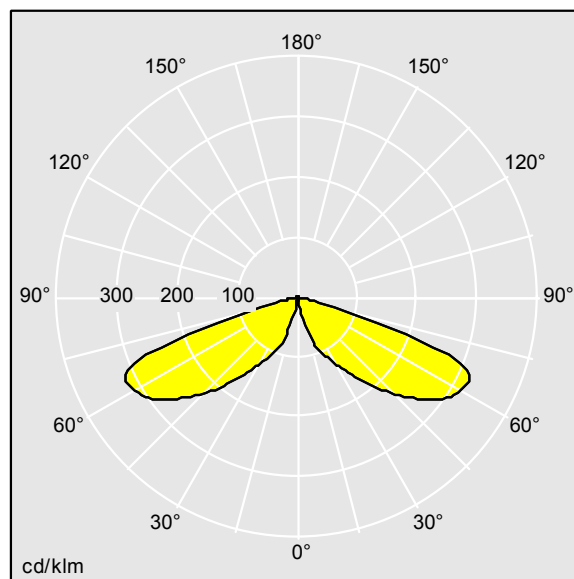

Borne Candle

THORN

96679073 CN B 8L35 830 RSC CL2 MPL ANT

LED 11W CNDB8L35-830RSC	ISO 9223 C5	IP66	IK10					Ta25
-------------------------	----------------	------	------	--	--	--	--	------

Borne Candle

Borne respectueuse de l'environnement avec émission lumineuse limitée vers le haut, 8 LED alimentées en 350mA et une distribution lumineuse Confort symétrique radial. Flux fixe Driver. Classe électrique II, IP66, IK10. Base : aluminium fonderie (EN AC-44300). Finition : aluminium thermopoudré, gris anthracite 900 sablé texturé. Diffuseur : Polycarbonate (PC) transparent anti-UV. Monté sur bride. Livré avec LED 3 000 K.

Dimensions : Ø234 x 1017 mm

Puissance du luminaire: 11 W

Poids : 8,03 kg

Scx : 0.06 m²

Efficacité lumineuse du luminaire: 84 lm/W

TLG_CNDB_F_MPL.jpg

TLG_CNDB_M_MPL.wmf

TL_CN8L35RSC830.ltd

Position de la lampe: STD - Standard

Source lumineuse: LED

Flux lumineux du luminaire*: 921 lm

Efficacité lumineuse du luminaire*: 84 lm/W

Indice min. de rendu des couleurs: 80

Convertisseur: 1 x 96276908 DRV OS OT 20W 1.05A

38V D #4DIMLT2 G2 CE

Température de couleur*: 3000 Kelvin

Tolérance de la couleur (MacAdam intial): 5

Durée de vie utile médiane*:

L90 100000h à 25°C

Puissance du luminaire*: 11 W Facteur de puissance = 0,92