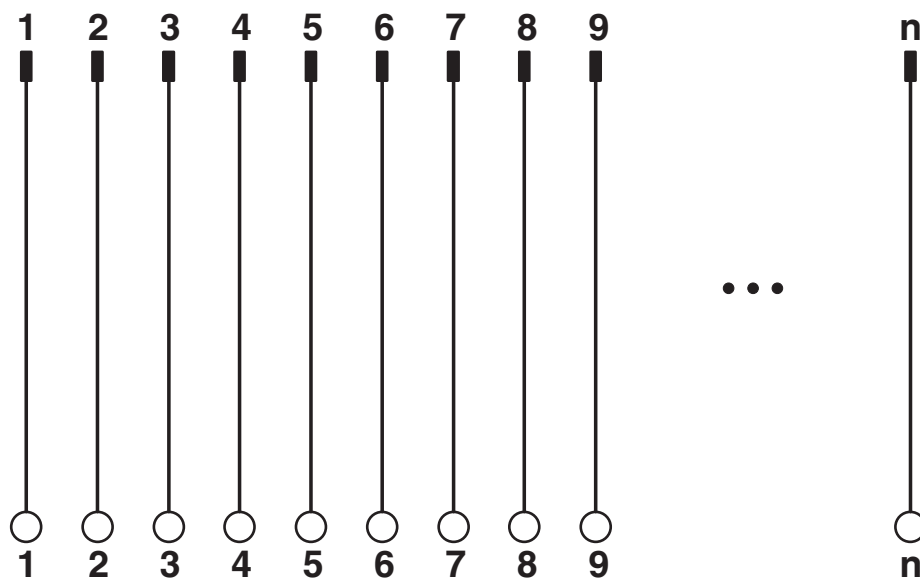

FLKM 50 - Module interface

2281089

<https://www.phoenixcontact.com/fr/produits/2281089>

Dessins

Schéma de connexion

FLKM 50 - Module interface

2281089

<https://www.phoenixcontact.com/fr/produits/2281089>