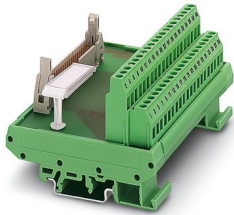

FLKM 50 - Module interface

2281089

<https://www.phoenixcontact.com/fr/produits/2281089>

Veillez tenir compte du fait que les données affichées dans ce document PDF proviennent de notre catalogue en ligne. Vous trouverez les données complètes dans la documentation utilisateur. Nos conditions générales d'utilisation des téléchargements sont applicables.

Module VARIOFACE, connexion vissée, avec connecteur pour câble en nappe, se monte sur profilé NS 32 ou NS 35/7,5, avec connecteur mâle et crans d'arrêt longs et courts pour connecteurs femelles, 50 pôles, (liaison 1-1)