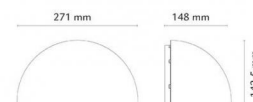

Protection

Classe Isolation: Classe I
IP: IP65 (IP44 si montage pour un éclairage vers le haut)
Vandal class: IK10