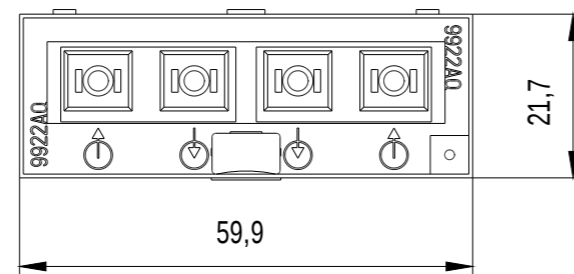

Vorne / Front

Links / Left

Alle Bemessungswerte sind in Millimeter (mm) angegeben.  
All dimensions are in millimeters (mm).

SIEMENS	6GK59922AQ008AA0_001	
	Format / Size: DIN A4	Massstab / Scale: 1:1