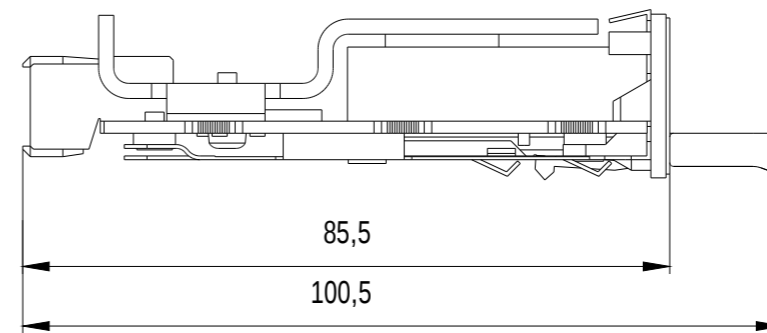

Vorne / Front

Links / Left

Alle Bemessungswerte sind in Millimeter (mm) angegeben.  
All dimensions are in millimeters (mm).

SIEMENS	6GK59922AQ008AA0_001	
	Format / Size: DIN A4	Massstab / Scale: 1:1