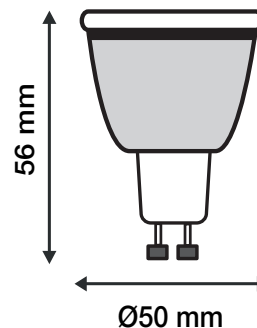

Dimensions

*nouveau classement énergétique conforme à la réglementation en vigueur depuis le 01/09/2021

Les produits présentés dans les documents, offres commerciales, catalogues ou fiches techniques sont soumis à modification sans préavis.

Les caractéristiques ne deviennent contractuelles qu'après accord écrit de la direction de MIIDEX LIGHTING.