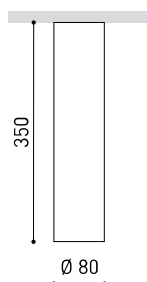

DIMENSIONS

| | |
|-----------|--|
| Nom | SCOPE 35 SURFACE 7W DIM DALI 2700K WG |
| Référence | A2603030WG |
| Coleur | Blanc-Or - Autres couleurs, veuillez consulter |
| RAL | 9016 & 1036 |
| Catégorie | SURFACE |

PRODUIT

| | |
|------------------------------------|------------------|
| Type | LED |
| Flux lumineux brut | 910 lm |
| Température de couleur | 2700 K |
| Stabilité chromatique | MacAdam Step 2 |
| Indice de reproduction chromatique | CRI > 90 |
| Puissance | 7 W |
| Courant | 200 mA |
| Efficacité | 130 lm/W |
| Durée de vie de la LED | L80B10 > 60.000h |

LUMINAIRE | DONNÉS ÉLECTRIQUES

| | |
|---------------------------|---------------------------|
| Étanchéité | IP20 |
| Poids | 1050 g |
| Poids avec emballage | 1230 g |
| Dimensions de l'emballage | 478 x 114 x 104 mm |
| Unités par emballage | 1 |
| Matériaux | Aluminium / Polycarbonate |
| Test de fil incandescent | 850°C |