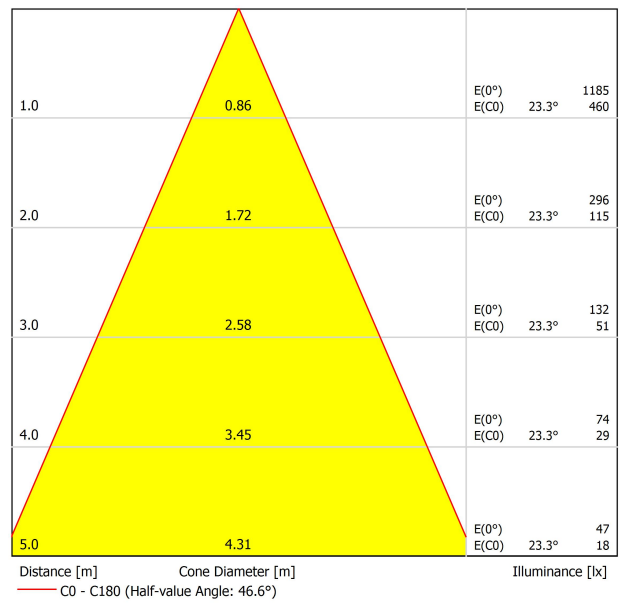

DIAGRAMME CONIQUE