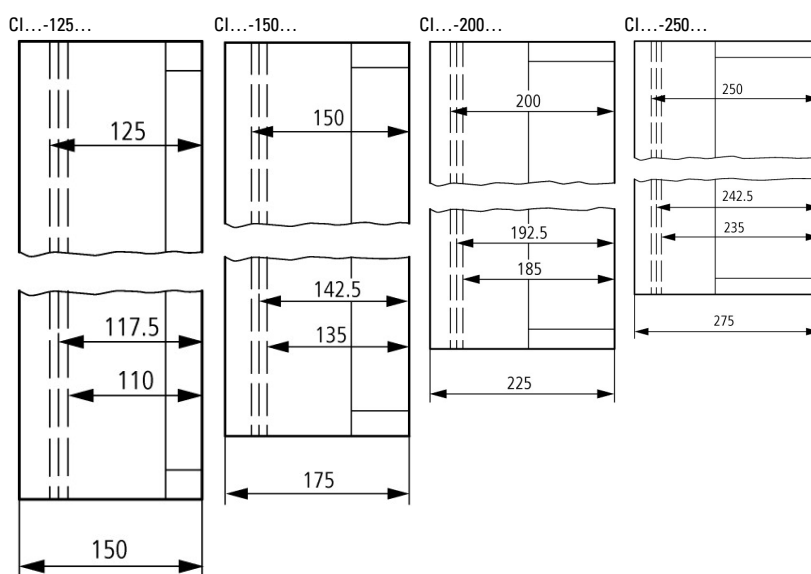

Référence **IM4-CI48**
 N° de catalogue **093200**

Gamme de livraison

Gamme		Coffrets isolants Ci
Fonction de base		Coffrets vides
Fonction de base		Système de montage
Equipements complémentaires		Platines de montage
Appareil individuel/Appareil complet		Système modulaire
Matériaux		Platines en matière isolante de 4 mm, renforcée de fibres de verre
Information sur les éléments compris dans la fourniture		Appareils à encastrer fixés à l'aide d'écrous à insérer
Utilisation avec		CI48

Remarques

Profondeur de montage avec platines de montage

Profondeur de montage avec profiles chapeau hauteur 7,5 mm ou 15 mm

Profondeur du coffret

Caractéristiques techniques ETIM 8.0

Systèmes de distribution d'énergie / Commutateurs (EG000015) / Plaque de montage pour boîte de distribution (EC000213)		
Electricité, Electronique, Automatisation et Commande / Matériel d'isolation et de liaison électrique / Système de distribution de puissance / Platine pour tableau de distribution (ecl@ss10.0.1-27-40-06-39 [AC0553011])		
hauteur	mm	750
largeur	mm	375
matériau		plastique
traitement de la surface		non traité
perforation		non