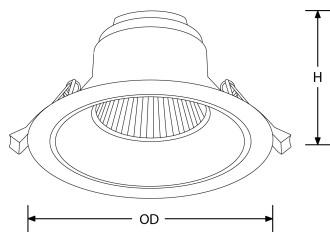

Bluetooth

fonctionne sur
contrôle

Description:

Downlight IP54 à couleur commutable 35W ReflectCS™

Downlight à couleur commutable équipé d'un SMD haute puissance. Doté d'un réflecteur en aluminium multifacettes il est conçu pour fournir un éclairage diffus de grande qualité dans un faisceau large de 60° tout en réduisant l'effet d'éblouissement. Un sélecteur positionné au dos du luminaire permet de sélectionner la couleur de lumière avant l'installation entre 3000K (3990 lumens), 4000K (3600 lumens) et 5700K (3440 lumens), ce qui le rend idéal pour diverses applications. Note : la valeur lumineuse dans le tableau SKU est indiquée à 4000K.

Schéma

Courbe polaire

Couleur

White

Caractéristiques & Avantages

- Température de couleur réglable entre 3000K, 4000K et 5700K
- COB forte puissance avec réflecteur aluminium multi-facettes
- Efficacité jusqu'à 103lm/W (à 4000K)
- Rendement lumineux de 3390lm à 3000K
- Rendement lumineux de 3600lm à 4000K
- Rendement lumineux de 3440lm à 5700K
- Angle de faisceau de 60°
- Indice de protection IP54
- Driver LED Triac gradable de porte
- Garantie 5 ans

Caractéristiques produit:

Technologie:	LED	Nombre de LEDs:	60
Type de tension d'entrée:	200~240V AC	Facteur de puissance:	0.9
Température min:	-20	Diamètre d'encastrement Min. (mm):	200
Diamètre d'encastrement Max. (mm):	210	Température max:	40°C
Réglage positionnel:	Fixe	Distribution lumineuse:	Direct
OD (mm):	235	H (mm):	100
Indice IP:	IP54	Composition:	Aluminium, Polycarbonate
SDCM:	6	Dépréciation lumineuse :	L70
Durée de vie à L70 (h) :	50000		