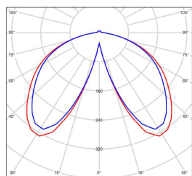

Avenue 3

catalogue 2020 p. 258

réf. 103125009

EAN. 3663660302821

Modèle 6

Données techniques

Tension nominale	230V AC
Plage de tension d'entrée	100 - 240 V AC
Driver output	-
Alimentation output	-
Classe	1
IP	44
IK	-
Diffuseur	PMMA opale
Paralume	-
Source	Module LED intégré
Température de couleur réelle	3000°K warm white
Flux total sortant	3681 lm
Consommation totale	35 W
Classe énergétique	E (Source LED)
Efficacité lumineuse	105
IRC	82
SDCM	-

Espacement
conseillé 20 m
(PMR Emoy - 20 lux)
Hauteur de placement 2,5 m
Largeur du placement 2,5 m

Optique	-
Dimmable	Non
Ta	-
Durée de vie LED	50000 h (L90/B50)
Plage de température ambiante	-10 ~50°C
UGR	-
ULR	-
Groupe de risque photobiologique	IEC/EN 62471
Distorsion harmonique THDI	-
Fixation	Oui
Détection	Non
Avec prise IP55	Non