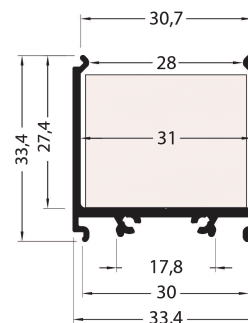

PR2030-08

Profilé en saillie

Caractéristiques techniques

LARGEUR	33,4mm
LARGEUR INTÉRIEURE	31mm
HAUTEUR	33,4mm
MATIÈRE	Aluminium
POIDS	365g/m, 370g/m, 377g/m
CONDITIONNEMENT	1 pièce

Références

NOM COMMERCIAL RÉF. CONSTRUCTEUR	LONGUEUR	COULEUR DU PRODUIT
PR2030-08-BLANC ENG030000000163	2m	Blanc
PR2030-08-GRIS ENG030000000164	2m	Gris
PR2030-08-NOIR ENG030000000165	2m	Noir
PR2030-08-BLANC-SP ENG031000000152	Sur mesure	Blanc
PR2030-08-GRIS-SP ENG031000000153	Sur mesure	Gris
PR2030-08-NOIR-SP ENG031000000154	Sur mesure	Noir