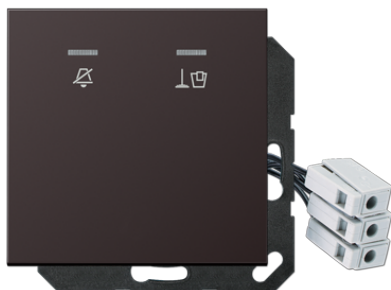

# Fiche technique produit

Enjoliveur hôtel avec dispositif LED 24 V, extérieur

Numéro de référence

AL CU KO5 M 24 D

**Enjoliveur hôtel avec dispositif LED 24 V, extérieur**

(avec support de fixation à vis)  
 avec lampe LED rouge et vert  
 avec voyant crayon et symboles "Ne pas déranger" et "Faire le ménage"  
 Le poste extérieur signale l'état du poste intérieur.

**Finitions métalliques**

**Couleur:**  
 Canon de fusil (aluminium laqué)

**Matériaux:**  
 aluminium laqué