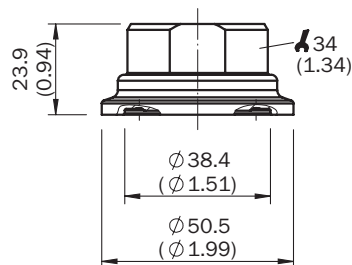

Caractéristiques techniques détaillées

Caractéristiques techniques

Groupe d'accessoires	Brides
Famille d'accessoires	Bride de montage
Description	Adaptateur raccord process hygiénique, embout à collerette (DIN 11864-3) BKS DN 25 forme A

Plan coté (Dimensions en mm (inch))

Adaptateur de raccord process hygiénique pour LFP, embout à collerette (DIN 11864-3) BKS DN 25 forme A, matériau 1.4404 (Ra ≤ 0,8 µm)

SICK EN BREF

SICK est l'un des principaux fabricants de capteurs et de solutions de détection intelligents pour les applications industrielles. Notre gamme unique de produits et de services vous fournit tous les outils dont vous avez besoin pour la gestion sûre et efficace de vos processus, la protection des personnes contre les accidents et la prévention des dommages environnementaux.