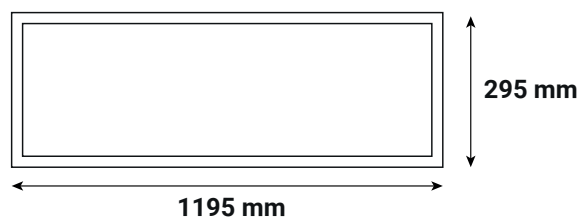

Dimensions

Accessoires fournis

Filin de sécurité

Accessoires non fournis

Kit de suspension : Réf.73983

Câble 15 m : Réf.73994

Filin de sécurité : Réf.739830

Kit pose en saillie : Réf.739793

Cadre placo encastrable : Réf.73978

Ce produit contient une source lumineuse de classe d'efficacité énergétique

Les produits présentés dans les documents, offres commerciales, catalogues ou fiches techniques sont soumis à modification sans préavis.
Les caractéristiques ne deviennent contractuelles qu'après accord écrit de la direction de MIIDEX LIGHTING.

Rendez-vous sur : www.miidex.com