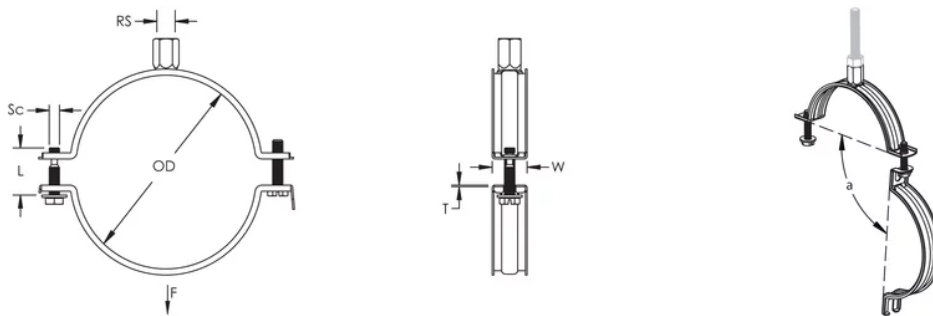

Quick locking system easily closes with one hand (sizes up to 600 mm)

La vis innovante du système de verrouillage rapide est captive lui évitant de tomber durant l'installation

Les vis ont une tête multi-fonction compatible avec embouts de vissage plat, cruciforme et douille hexagonale

Les oreilles allongées du collier augmentent le dégagement pour les outils et facilitent le serrage des vis

L'écrou de montage peut être fixé sur la tige fileté M8 ou M10, ce qui simplifie la manutention du matériel

CARACTÉRISTIQUES DU PRODUIT

Article Number: 586507

Material: Acier

Finish: Électrozingué

Temperature: -50 à 110-°C

Outer Diameter: 150-mm

Rod Size: M8;M10

Width: 20-mm

Épaisseur: 1 mm

Screw Diameter: M6

Screw Length: 40-mm

Angle: 80 °

Static Load: 775 N

DIAGRAMS

AVERTISSEMENT

Les produits nVent doivent être installés et utilisés conformément aux consignes figurant dans les fiches d'instructions et les documents de formation des produits nVent. Les fiches d'instructions sont disponibles à l'adresse suivante: www.nvent.com et auprès de votre représentant du service client nVent. Une mauvaise installation, une utilisation incorrecte, une application erronée ou toute autre forme de non-respect scrupuleux des instructions et avertissements de nVent peuvent entraîner un dysfonctionnement du produit, des dommages matériels, des lésions corporelles graves et le décès et/ou annuler votre garantie.