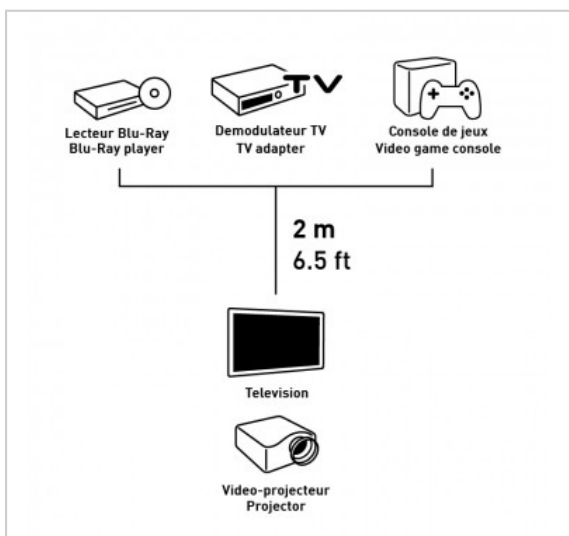

## CORDON HDMI

HDMI 1.4 Chrome - HIGH SPEED WITH ETHERNET - Type A Mâle / Mâle - PRIVILEGE - 10m

Référence : 727853

## FICHE TECHNIQUE

Connecteur 1	HDMI A
Connecteur 2	HDMI A
Genre 1	Mâle
Genre 2	Mâle
Type de produit	cordon
Longueur en m	10
Finition	plaqués OR
Compatibilité 3D	1