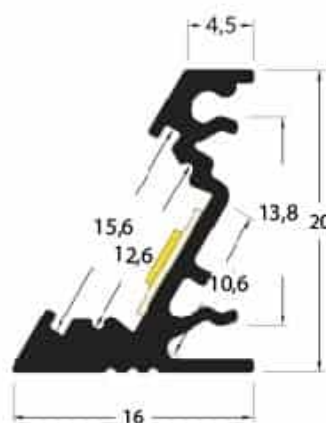

## PR2001CN

Profilé d'angle

## Caractéristiques techniques

LARGEUR	20mm
LARGEUR INTÉRIEURE	10,6mm
HAUTEUR	16mm
MATIÈRE	Aluminium
ACCESSOIRE INCLUS	Diffusant polycarbonate
CONDITIONNEMENT	1 pièce

## Références

NOM COMMERCIAL RÉF. CONSTRUCTEUR	LONGUEUR	COULEUR DU PRODUIT
<b>PR2001CN-NOIR</b> ENG0300000000023	2m	Noir
<b>PR2001CN-NOIR-SP</b> ENG0310000000020	Sur mesure	Noir