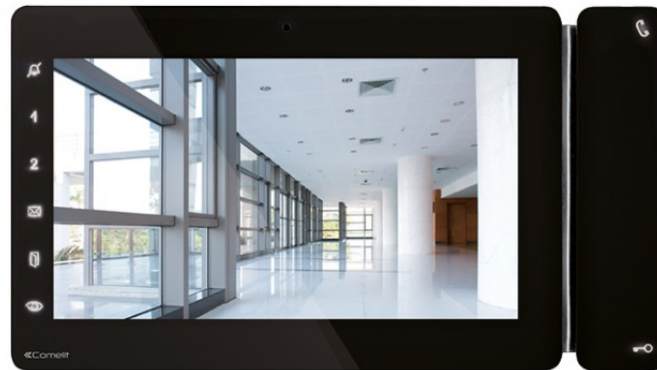

**6802B****MONITEUR MAXI VIP NOIR**

Moniteur Maxi ViP avec écran couleurs 7 pouces 16/9 tactile, phonie mains-libres full-duplex. Il permet le réglage de la phonie, des couleurs, du contraste et de la sonnerie. Cette dernière est personnalisable. Le moniteur permet également la gestion de la diffusion sonore, de la consommation, de l'appel porte palière et la répétition de l'appel. Un signal lumineux apparaît pour la porte palière et la réception de messages. Il est équipé de boutons tactiles prise d'appel et ouvre-porte constamment visible tandis que l'affichage des autres fonctions apparaissent au touché ou par effleurement. Sont également disponibles des boutons pour l'allumage automatique, la fonction coupure sonnerie et/ou profession libérale ainsi que 2 boutons pour usages divers. Le Maxi ViP dispose des fonctions de mémoire vidéo et répertoire interne pour la gestion des appels inter-communicants. Le dispositif peut être installé en encastré (avec le boîtier d'encastrement art. 6817), en saillie (avec le support mural art. 6820) ou sur table (avec la base de table art. 6812). Le moniteur dispose d'une entrée panique et une entrée alarme, d'un lecteur de carte micro SD et est compatible avec le format vidéo H.264. Dimensions 223x124x25mm. Couleur : noir.

AWARDS

6802B

MONITEUR MAXI VIP NOIR

DESIGN
MILANO

6802B

MONITEUR MAXI VIP NOIR

DONNÉES GÉNÉRALES

Hauteur (mm)	124
Largeur (mm)	223
Profondeur (mm)	25
Poids du produit (g)	700
Couleur du produit	Noir RAL9005
Matériaux de construction	ABS, Verre
Montage à encastrement	Oui, avec un accessoire dédié
Montage en saillie	Oui