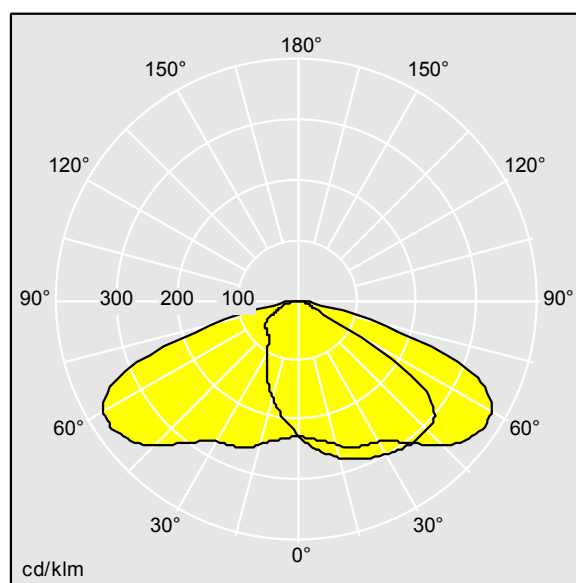

CivITEQ

Lanterne d'éclairage routier LED de taille Small avec 24 LED et une optique Route large 500mA. Electronique, Classe électrique II, IP66, IK08. Corps : aluminium (EN AC-44300) fonderie, Gris pâle 150 sablé et texturé (similaire à RAL9006). Fermeture : verre plat trempé. Vis : Acier inox, traitement Ecolubric®. Livré avec un adaptateur d'emmanchement Ø 60 mm qui convient pour montage top (inclinaison 0°/5°/10°) ou latéral (inclinaison -20°/-15°/-10°/-5°/0°). Livré avec LED 4 000 K. Protection contre la surtension : mode commun à une impulsion 10 kV et mode commun multi-impulsions 8 kV et mode différentiel multi-impulsions 6 kV. Si un système DALI permanent est connecté, mode différentiel et mode commun multi-impulsions 6 kV.

Dimensions : 390 x 230 x 133 mm
 Puissance du luminaire: 38 W
 Flux lumineux du luminaire: 5347 lm
 Efficacité lumineuse du luminaire: 141 lm/W
 Poids : 6,1 kg
 Scx : 0.077 m²

TLG_CTEQ_F_SMTP36LEDPDB.jpg

TLG_CETQ_M_S.wmf

TL_CQS24L50WR730.ltd

Position de la lampe: STD - Standard
 Source lumineuse: LED
 Flux lumineux du luminaire*: 5347 lm
 Efficacité lumineuse du luminaire*: 141 lm/W
 Indice min. de rendu des couleurs: 70
 Température de couleur*: 3000 Kelvin