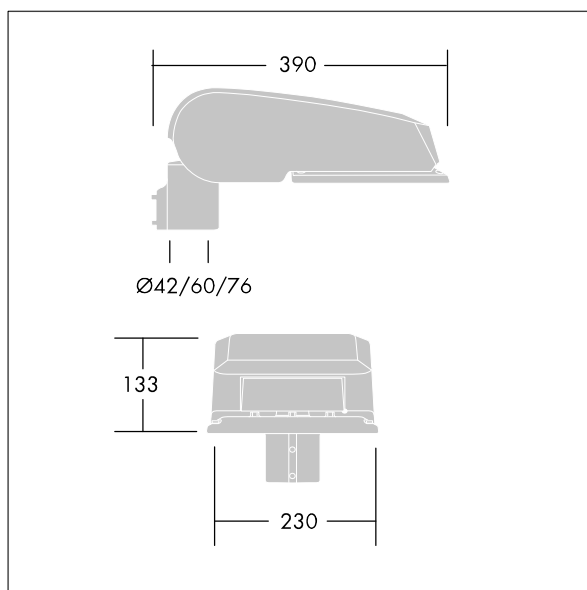

CivITEQ

Lanterne d'éclairage routier LED de taille Small avec 24 LED et une optique Route large 500mA. Electronique, Classe électrique II, IP66, IK08. Corps : aluminium (EN AC-44300) fonderie, Gris pâle 150 sablé et texturé (similaire à RAL9006). Fermeture : verre plat trempé. Vis : Acier inox, traitement Ecolubric®. Livré avec un adaptateur d'emmanchement Ø 60 mm qui convient pour montage top (inclinaison 0°/5°/10°) ou latéral (inclinaison -20°/-15°/-10°/-5°/0°). Livré avec LED 4 000 K. Protection contre la surtension : mode commun à une impulsion 10 kV et mode commun multi-impulsions 8 kV et mode différentiel multi-impulsions 6 kV. Si un système DALI permanent est connecté, mode différentiel et mode commun multi-impulsions 6 kV.

Dimensions : 390 x 230 x 133 mm
 Puissance du luminaire: 38 W
 Flux lumineux du luminaire: 5347 lm
 Efficacité lumineuse du luminaire: 141 lm/W
 Poids : 6,1 kg
 Scx : 0.077 m²

TLG_CTEQ_F_SMTP36LEDPDB.jpg