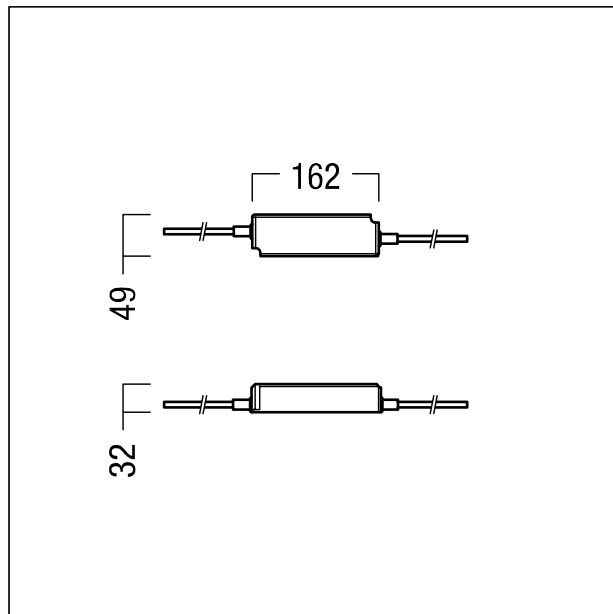

Appareillage commutable

Appareillage commutable pour LINELIGHT ; avec 1200 lm/m jusqu'à 14m avec un appareillage et avec 2500 lm/m jusqu'à 4m avec un appareillage.. Poids : 0,63 kg

ZS_LLT_M_EDXe_LINEARdrive_70W_EVG.wmf