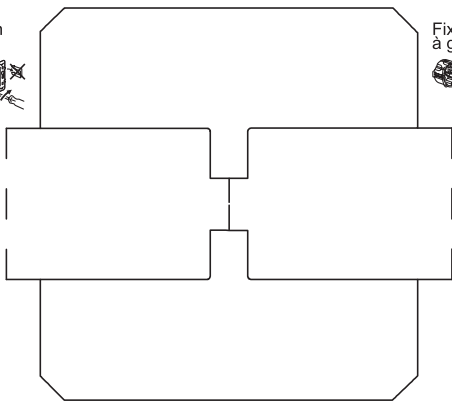

0 995 05 - Notice générique - LE07323AA MECANISME - INTER DOUBLE TEMOIN 10 A blanc - CELIANE™

Fixation à vis

Fixation à griffes

© Legrand 2014