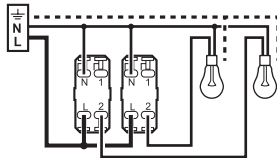

50 966 0

En double interrupteur témoin