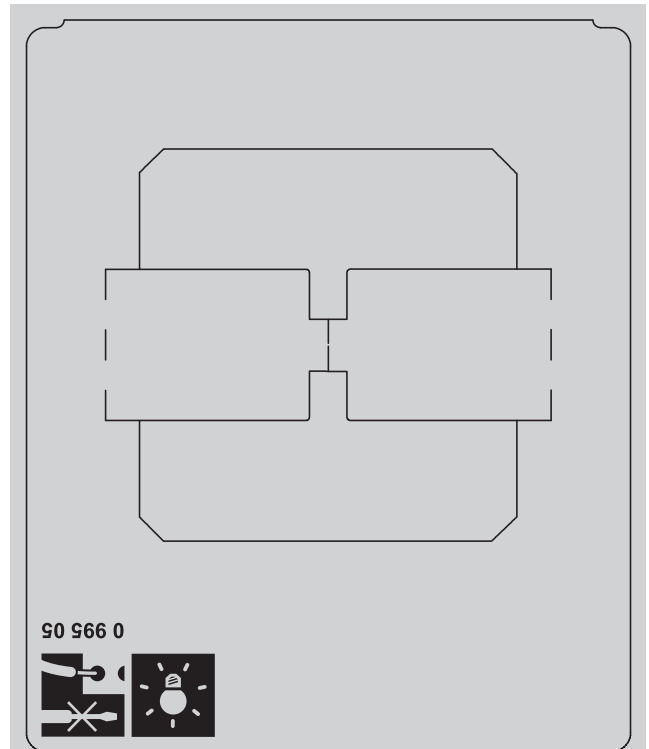

50 966 0

En double interrupteur témoin

Interrupteur 10 A - 230 V_~ - 2300 W maxi