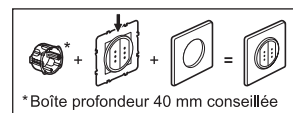

Fil rigide
section 1,5 mm²

- N (neutre) = bleu
- L (phase) = tout sauf bleu et vert/jaune
- ..... ⊕ (terre) = vert/jaune

Pour commander 2 circuits lumière.
Le voyant est allumé lorsque l'éclairage fonctionne.
Voyant fourni.