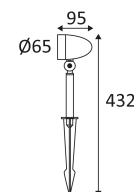

LUXI 65 GU10

- Projecteur d'accentuation.
- Câble 2.00m et piquet à enterrer inclus.

CODE	COULEUR	MATIÈRE	SOCKET	AC	Watt Max	LAMPE
OU10812	GRIS ARGENT	FONTE D'ALUMINIUM	GU10	AC 230V	11W	PAR16 LED
OU10824	ANTHRACITE	FONTE D'ALUMINIUM	GU10	AC 230V	11W	PAR16 LED

Montage sur le sol uniquement.

Usage extérieur.

Protection contre les poussières et contre les projections d'eau.

Résistance : 1 Joule.

Produit à isolation principale qui comporte des dispositifs reliant l'ensemble de ses parties métalliques accessibles au conducteur de protection.

Orientation verticale possible du luminaire pour un maximum de 90°.

Orientation horizontale possible du luminaire pour un maximum de 355°.

Homologation CE.

Testé à 650°.

Garantie 3 ans.

Source remplaçable par un end-user.