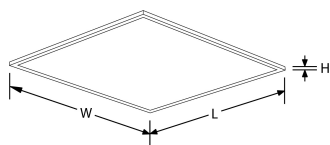

Description:

EdgeLite™ PRO Dalle LED 625 x 625mm 40W 220-240V

La nouvelle gamme de pavés LED EdgeLite™ PRO convient à un large éventail d'applications, telles que les bureaux, les établissements d'enseignement ou les espaces de vente. Son système de diffusion de lumière latéral lui permet d'afficher une très faible épaisseur (10mm). Le dissipateur en aluminium haute performance permet l'évacuation totale de la chaleur malgré une structure très étroite. La gamme est conçue pour fournir une distribution homogène de la lumière et un indice UGR de 19. Groupe photo-biologique 0.

Schéma

Courbe polaire

Couleur

White

Caractéristiques & Avantages

- Edge-lit design and optical pattern light guide engineered for even light distribution
- Suitable for installation in 15 & 24mm T-bar ceilings
- RAL2016
- SDCM <4 providing consistent light colour quality
- IP44 rated
- UGR 19 (Unified Glare Rating) - suitable for use in offices
- Sécurité photobiologique : Groupe 0 (aucun risque)
- Flicker free driver - Power Factor >0.9
- 1-10V dimmable, DALI and emergency versions available
- Surface mount box, ceiling recess box and adjustable suspension kit available
- 1.5kV surge protection
- 5 year warranty