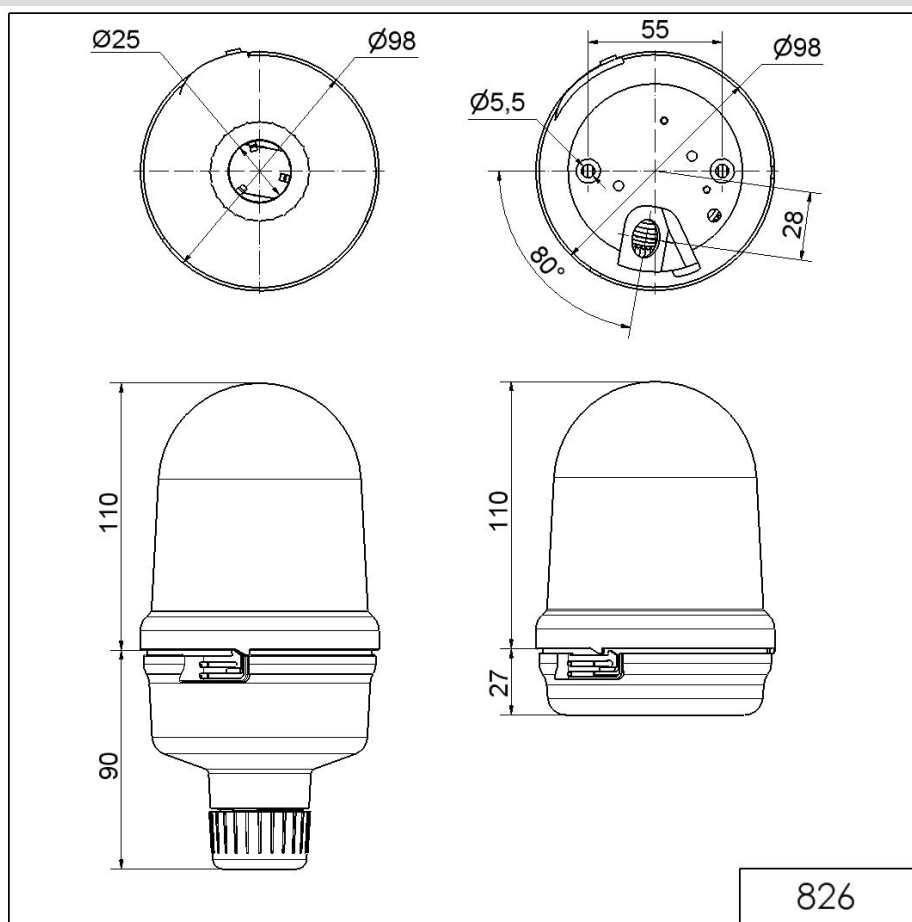

Midi Feux sur fond plat / Permanent Light 826

Feu permanent BM 12-230VAC/DC GN

UL Type Rating	Type 12
Conformité FCC	Non
Conformité IC	Non
Certificat EAC disponible	Oui
Conformité UKCA (Importateur)	Oui (WERMA (UK) Ltd.)
Conformité AS-I	Non
Approbation de l'OACI	Non
Conformité DNV	Non
Conformité RoHS CN	Non
Conformité à VdS	Non

DESSIN

Pour plus d'informations sur l'installation et le montage, reportez-vous au guide d'utilisation approprié sur www.werma.com. Cette copie imprimée est pour information seulement et est sujette à modification.