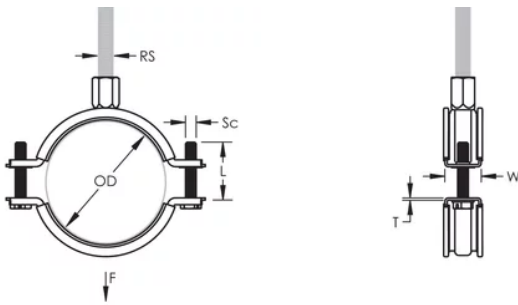

Finish: Électrozingué

Color: Noir

Temperature: -50 à 110-°C

Outer Diameter: 31 – 37 mm

Pipe Size: 1-po

NB/DN: 25

Rod Size: M8;M10

Width: 20-mm

Épaisseur: 1 mm

Screw Diameter: M6

Screw Length: 22-mm

Static Load: 1000 N

ADDITIONAL PRODUCT DETAILS

L'isolation est en caoutchouc-EPDM.

DIAGRAMS

AVERTISSEMENT

Les produits nVent doivent être installés et utilisés conformément aux consignes figurant dans les fiches d'instructions et les documents de formation des produits nVent. Les fiches d'instructions sont disponibles à l'adresse suivante: www.nvent.com et auprès de votre représentant du service client nVent. Une mauvaise installation, une utilisation incorrecte, une application erronée ou toute autre forme de non-respect scrupuleux des instructions et avertissements de nVent peuvent entraîner un dysfonctionnement du produit, des dommages matériels, des lésions corporelles graves et le décès et/ou annuler votre garantie.