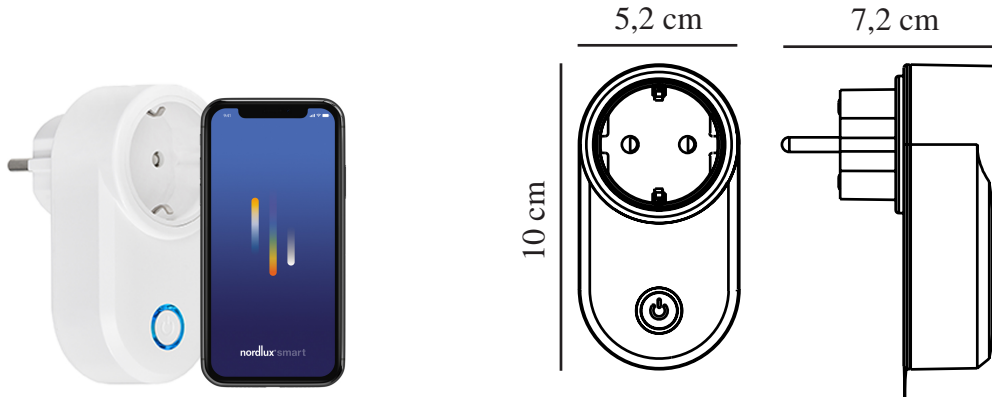

SMART EU | PRISE DE COURANT | BLANC

2170010001

nordlux®

Tension (V): 220-240 Volt
Protection IP: IP20
Puissance maximale de l'ampoule (W): 2300
Classe (Classe 1, Classe 2, Classe 3): Classe 2 (Double isolation)
Connexion parallèle: False

Matière première: Matière plastique
Matériau secondaire: Matière plastique
Couleur: Blanc

Hauteur (cm): 7.2
Largeur (cm): 5.2
Longueur (cm): 10
Projection (cm): 8.2

EAN: 5704924006319
TUN: 2144226
Numéro d'article: 2170010001
Pièces par unité d'emballage: 3
Hauteur de la boîte de vente (cm): 10.5
Largeur de la boîte de vente (cm): 7.7

Profondeur de la boîte de vente (cm): 5.5
Volume de la boîte de vente m³: 0.0004
Poids net du produit (kg): 0.107

Durée de vie (heures): 25000

• Connecte vos appareils électroniques au système Nordlux Smart • Marche/Arrêt à distance

• Suivi de la consommation énergétique

Cette prise Smart connecte vos appareils électroniques non Smart au système Nordlux Smart. Vous pouvez l'utiliser pour allumer/éteindre l'éclairage à distance et vous pouvez suivre votre consommation d'énergie directement dans l'application sur votre smartphone ou tablette.