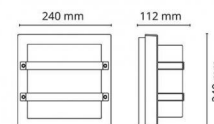

## Source lumineuse

Version: Twilight  
 Type de source lumineuse: LED  
 Wattage: 10W  
 System wattage: 10.0W  
 Luminous flux: 540lm  
 Efficacité: 54 lm/W  
 Tension: 230V  
 Température des couleurs: 3000K  
 Rendu des couleurs (CRI): Ra>80  
 Facteur MacAdams: SDCM: 3  
 Durée de vie: L70/B50>50,000  
 Light distribution: Directe  
 Optique: Plastic Opal  
 Faisceau: 130°

## Dimensions (mm)

Largeur (W): 240  
 Hauteur (H): 240  
 Depth (D): 112  
 Poids (brutto/netto): 1.9

## Emballage

Dimensions de l'emballage: 245 x 245 x 125