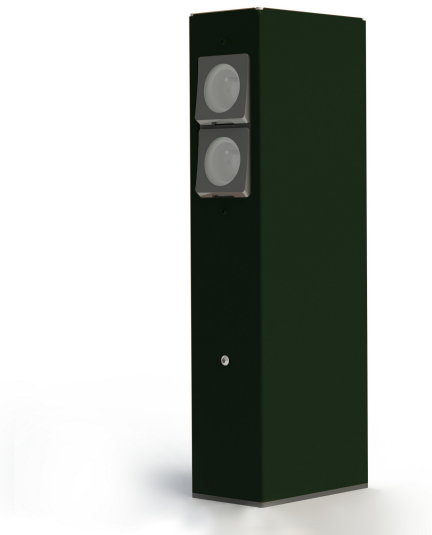

## Données techniques

Tension nominale	230V AC
Plage de tension d'entrée	230 - 250 V AC
Classe	1
IP	55
IK	-
Diffuseur	-
Paralume	-
Source	Pas de source - PRISE CH Type J
Flux total sortant	- lm
Classe énergétique	-
SDCM	-
Ta	-
Plage de température ambiante	-10 ~50°C
UGR	-
ULR	-
Fixation	Oui
Détection	Non
Avec prise IP55	Oui

# Bornéo

catalogue 2020 p. 160

réf. 107014067

EAN. 3663660312196

Modèle 4

## Matières et finitions

Matières	aluminium
Couleur	Vert sapin - 067 - RAL 6009