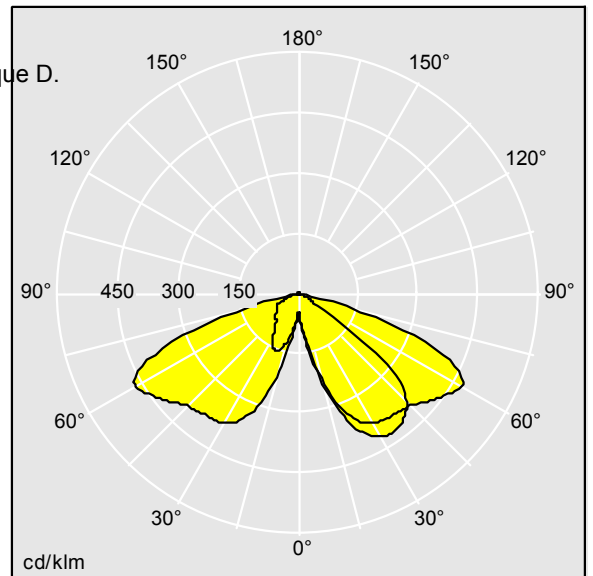

Legend

96262742 LEGEND GT LED 36L70 RC 740 CL2

LED 77W LEG_36L70-740RC

Legend

Appareillage LED de remplacement avec optique fermée.
 Convertit une lanterne HID Legend en LED 77W. Classe électrique II Livré avec LED 4 000 K.

Ce produit contient une source lumineuse de classe d'efficacité énergétique D.

TL_LE36L70RC740.idt

Toutes les valeurs marquées d'un * sont des valeurs nominales. Thorn utilise des composants testés et éprouvés, en provenance des meilleurs fournisseurs. Dans certains cas isolés, il se peut qu'il y ait des pannes de nature technologique au niveau des LED individuels, pendant le cycle de vie nominal du produit. Les normes internationales fixent la tolérance du flux initial et de la charge associée à $\pm 10\%$. Sauf indication contraire, les valeurs sont applicables pour une température ambiante de 25 °C.