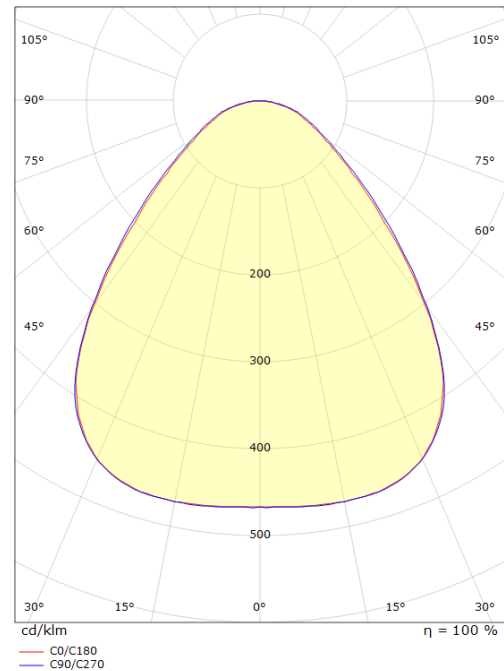

Disc 285x285Secours Noir

Codes-articles:

5046 606080

EAN:

7021986060805

Source lumineuse

Version:	Secours
Type de source lumineuse:	LED (non interchangeable)
Wattage:	22W
System wattage:	22.0W
Luminous flux:	270lm
Efficacité:	13 lm/W
Tension:	230V
Température des couleurs:	2700K
Rendu des couleurs (CRI):	Ra>80
Facteur MacAdams:	SDCM: 3
Durée de vie:	L80/B20>50,000
Light distribution:	Directe
Optique:	Prisme en plastique opale
Faisceau:	85°

Dimensions (mm)

Longueur (L):	283
Largeur (W):	283
Hauteur (H):	55
Poids (brutto/netto):	2.346 / 2.098

Emballage

Dimensions de l'emballage: 295 x 295 x 65

7 0 2 1 9 8 6 0 6 0 8 0 5