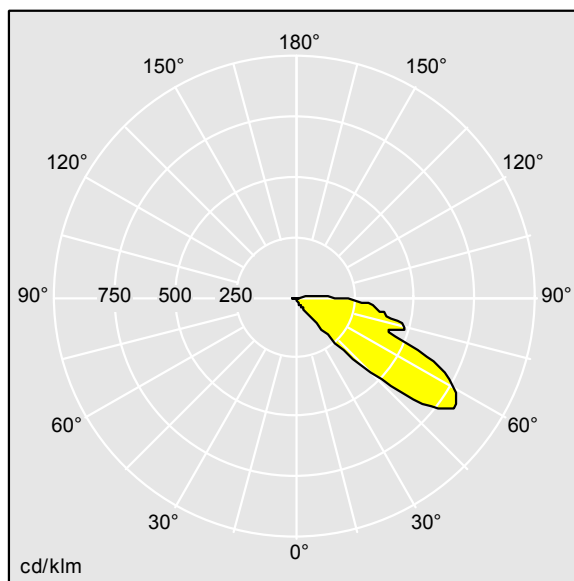

Borne RAZE

92909532 RAB 1L20 730 WPC HF CL2 6K 400 ANT

THORN

LED 9W RAB1L20-830WPC	ISO 9223 C5	IP66	IK10		CE			
-----------------------	----------------	------	------	--	----	--	--	--

Borne RAZE

Borne LED sur semelle de 400 mm de haut, incorporant la technologie Flat beam® de Thorn. 1 LED alimentée en 200 mA. intégré Driver inclus. Classe électrique II, IP66, IK10. Corps : fonderie aluminium (EN44300, compatible avec l'installation en bord de mer), thermopoudré, texturé gris anthracite 900 sablé. Vasque : traitement anti-UV Polycarbonate (PC), semi-dépoli. Fixations : Acier inox. Livré avec LED 3 000 K.

Protection contre la surtension 6 kV de série. Entraxe de fixation 200 x 200 mm. Les boulons ne sont pas inclus.

Dimensions : 173 x 220 x 400 mm
Puissance du luminaire: 9 W
Flux lumineux du luminaire: 403 lm
Efficacité lumineuse du luminaire: 45 lm/W
Poids : 4,79 kg

TLG_RAZB_F_400_PDB.jpg

TLG_RAZB_M_FAM.wmf

TL_RAB1L20WPC730.ltd

Position de la lampe: STD - Standard
Source lumineuse: LED
Flux lumineux du luminaire*: 403 lm
Efficacité lumineuse du luminaire*: 45 lm/W
Indice min. de rendu des couleurs: 80
Rend.: 1,00 Rend. Sup.: 0,04 Rend. Inf.: 0,96