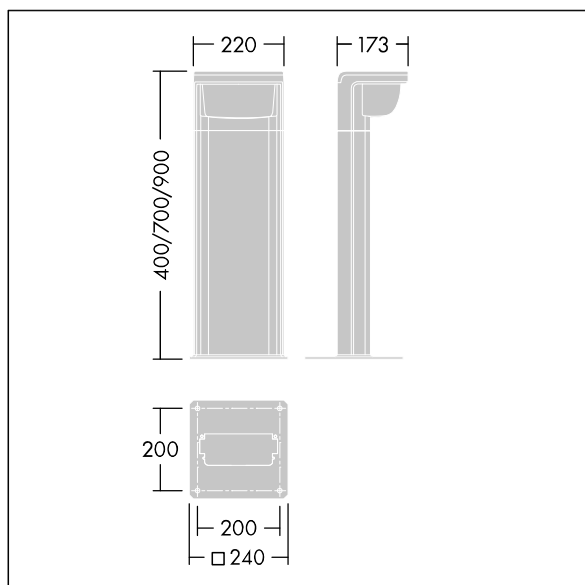

Borne RAZE

92909532 RAB 1L20 730 WPC HF CL2 6K 400 ANT

THORN

LED 9W RAB1L20-830WPC	ISO 9223 C5	IP66	IK10		CE			
-----------------------	----------------	------	------	--	----	--	--	--

Borne RAZE

Borne LED sur semelle de 400 mm de haut, incorporant la technologie Flat beam® de Thorn. 1 LED alimentée en 200 mA. intégré Driver inclus. Classe électrique II, IP66, IK10. Corps : fonderie aluminium (EN44300, compatible avec l'installation en bord de mer), thermopoudré, texturé gris anthracite 900 sablé. Vasque : traitement anti-UV Polycarbonate (PC), semi-dépoli. Fixations : Acier inox. Livré avec LED 3 000 K.

Protection contre la surtension 6 kV de série. Entraxe de fixation 200 x 200 mm. Les boulons ne sont pas inclus.

Dimensions : 173 x 220 x 400 mm
Puissance du luminaire: 9 W
Flux lumineux du luminaire: 403 lm
Efficacité lumineuse du luminaire: 45 lm/W
Poids : 4,79 kg

TLG_RAZB_F_400_PDB.jpg

TLG_RAZB_M_FAM.wmf

TL_RAB1L20WPC730.ltd

Position de la lampe: STD - Standard
Source lumineuse: LED
Flux lumineux du luminaire*: 403 lm
Efficacité lumineuse du luminaire*: 45 lm/W
Indice min. de rendu des couleurs: 80
Rend.: 1,00 Rend. Sup.: 0,04 Rend. Inf.: 0,96

Convertisseur: 1 x 87500877 LCO 40/200-1050/64 NF
C ADV3
Température de couleur*: 3000 Kelvin
Tolérance de la couleur (MacAdam intial): 3
Vie utile nominale (B10)*:
L70 100000h à 25°C
Puissance du luminaire*: 9 W