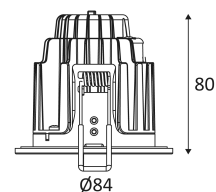

GEMMA RD-230

- Downlight encastré rond fixe 4 en 1.
- 2700K, 3000K, 4000K ou 6000K au choix via un interrupteur à l'arrière du luminaire.
- Fixation par ressorts.
- Peut être recouvert par un isolant déroulé.
- Double bornier automatique.
- Ne nécessite pas de convertisseur.
- Dimmable.
- Compatible avec variateur fin de phase.
- Finition 30 livrée avec bague interchangeable en nickel satiné.

Ce produit contient 1 source(s) lumineuse(s) d'efficacité énergétique F.

CODE	COULEUR	MATIÈRE	AC	LED	T° (K)	LED Lumen	System Lumen
DO35505	NOIR MAT	ALUMINIUM	AC 230V	7W	2700-3000-4000-6000K	750 Lm (4000K)	665 Lm (4000K)
DO35530	BLANC MAT + NICKEL SAT.	ALUMINIUM	AC 230V	7W	2700-3000-4000-6000K	750 Lm (4000K)	665 Lm (4000K)
DO35538	ANTHRACITE ANODISE	ALUMINIUM	AC 230V	7W	2700-3000-4000-6000K	750 Lm (4000K)	665 Lm (4000K)
DO35539	TITANE	ALUMINIUM	AC 230V	7W	2700-3000-4000-6000K	750 Lm (4000K)	665 Lm (4000K)
DO35543	TUNGSTENE	ALUMINIUM	AC 230V	7W	2700-3000-4000-6000K	750 Lm (4000K)	665 Lm (4000K)

ACCESSOIRES	COULEUR	MATIÈRE	DESCRIPTION	
DO36205	NOIR MAT	ALUMINIUM	BAGUE DE FINITION	
DO36238	ANTHRACITE ANODISE	ALUMINIUM	BAGUE DE FINITION	
DO36239	TITANE	ALUMINIUM	BAGUE DE FINITION	
DO36243	TUNGSTENE	ALUMINIUM	BAGUE DE FINITION	

Montage au plafond en encastré uniquement.

Usage intérieur uniquement.

Etanchéité aux poussières. Protection contre les jets d'eau.

Résistance : 0,70 Joule.

Produit à isolation principale qui comporte des dispositifs reliant l'ensemble de ses parties métalliques accessibles au conducteur de protection.

Diamètre de percement pour insérer le luminaire. (72mm)

Faisceau 55°.

Homologation CE.

IRC>80

Température de couleur à sélectionner.