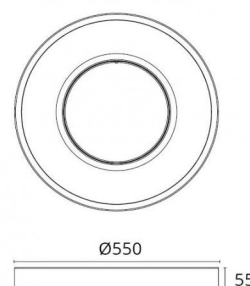

## Source lumineuse

Version:	Maxi Secours
Type de source lumineuse:	LED (non interchangeable)
Wattage:	26W
System wattage:	26.0W
Luminous flux:	3480lm
Efficacité:	134 lm/W
Tension:	230V
Température des couleurs:	4000K
Rendu des couleurs (CRI):	Ra>80
Facteur MacAdams:	SDCM: 3
Durée de vie:	L80/B20>50,000
Light distribution:	Directe
Faisceau:	100°

## Dimensions (mm)

Longueur (L):	550
Largeur (W):	550
Hauteur (H):	55
Poids (brutto/netto):	3.83

## Emballage

Dimensions de l'emballage:	560 x 560 x 65
----------------------------	----------------

7 0 2 1 9 8 2 1 4 0 1 9 8